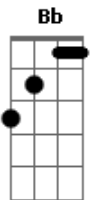

DLD - Por Siempre

Tom:

Intro: E|-----|
 B|---7--7--7--7--8--7--10--7--8--7--|
 G|---7--7--7--7--7--7--7--7--7--7--7--|
 D|-----|
 A|-----|
 E|-----|

(D)

E|-----|
 B|---7--7--7--7--8--7--10--7--8--7--|
 G|---7--7--7--7--7--7--7--7--7--7--7--|
 D|-----|
 A|-----|
 E|-----|

(D Gb B Bb A)

E|-----|
 B|---7--7--7--7--8--7--10--7--8--7--|
 G|---7--7--7--7--7--7--7--7--7--7--7--|
 D|-----|
 A|-----|
 E|-----|

D Gb
 Hoy he vuelto a ser quien soy
 B Bb A
 La vida me regala la ocasión
 D Gb
 Si, si en algo te ofendí
 B Bb A
 Te pido me perdones no es la intención

D
 Todo vuelve a colapsar
 Gb
 Todo vuelve a ser normal
 B
 Solo hay que entender
 Bb A
 Que nada es por siempre, por siempre

D
 Todo después de un final
 Gb
 Todo vuelve a comenzar
 B
 Solo hay que entender
 Bb
 Que nada es por siempre
 A D

Solo hay que entender
 Bb
 Que nada es por siempre
 A D
 Todo vuelve a comenzar

Acordes

© ukulele-chords.com

© ukulele-chords.com

© ukulele-chords.com

© ukulele-chords.com

© ukulele-chords.com

© ukulele-chords.com