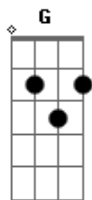

DLD - Por Siempre

Tom:

Intro: E|-----|
 B|---7--7--7--7--8--7--10--7--8--7--|
 G|---7--7--7--7--7--7--7--7--7--7--7--|
 D|-----|
 A|-----|
 E|-----|

(D)

E|-----|
 B|---7--7--7--7--8--7--10--7--8--7--|
 G|---7--7--7--7--7--7--7--7--7--7--7--|
 D|-----|
 A|-----|
 E|-----|

(D Gb B Bb A)

E|-----|
 B|---7--7--7--7--8--7--10--7--8--7--|
 G|---7--7--7--7--7--7--7--7--7--7--7--|
 D|-----|
 A|-----|
 E|-----|

D Gb
 Hoy he vuelto a ser quien soy
 B Bb A
 La vida me regala la ocasión
 D Gb
 Si, si en algo te ofendí
 B Bb A
 Te pido me perdones no es la intención

D
 Todo vuelve a colapsar
 Gb
 Todo vuelve a ser normal
 B
 Solo hay que entender
 Bb A
 Que nada es por siempre, por siempre

D
 Todo después de un final
 Gb
 Todo vuelve a comenzar
 B
 Solo hay que entender
 Bb
 Que nada es por siempre
 A D

Solo hay que entender
 Bb
 Que nada es por siempre
 A D
 Todo vuelve a comenzar

Acordes

© ukulele-chords.com

© ukulele-chords.com

© ukulele-chords.com

© ukulele-chords.com

© ukulele-chords.com

© ukulele-chords.com