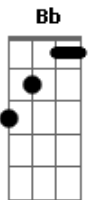

© ukulele-chords.com