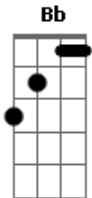

© ukulele-chords.com