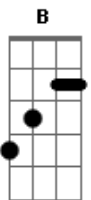

DLD - Por Siempre

Tom:

Intro: E|-----|
 B|---7--7--7--7--8--7--10--7--8--7--|
 G|---7--7--7--7--7--7--7--7--7--7--7--|
 D|-----|
 A|-----|
 E|-----|

(D)

E|-----|
 B|---7--7--7--7--8--7--10--7--8--7--|
 G|---7--7--7--7--7--7--7--7--7--7--7--|
 D|-----|
 A|-----|
 E|-----|

(D Gb B Bb A)

E|-----|
 B|---7--7--7--7--8--7--10--7--8--7--|
 G|---7--7--7--7--7--7--7--7--7--7--7--|
 D|-----|
 A|-----|
 E|-----|

D Gb
 Hoy he vuelto a ser quien soy
 B Bb A
 La vida me regala la ocasión
 D Gb
 Si, si en algo te ofendí
 B Bb A
 Te pido me perdones no es la intención

D
 Todo vuelve a colapsar
 Gb
 Todo vuelve a ser normal
 B
 Solo hay que entender
 Bb A
 Que nada es por siempre, por siempre

D
 Todo después de un final
 Gb
 Todo vuelve a comenzar
 B
 Solo hay que entender
 Bb
 Que nada es por siempre
 A D

Solo hay que entender
 Bb
 Que nada es por siempre
 A D
 Todo vuelve a comenzar

Acordes

© ukulele-chords.com

© ukulele-chords.com

© ukulele-chords.com

© ukulele-chords.com

© ukulele-chords.com

© ukulele-chords.com