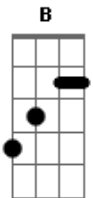

© ukulele-chords.com