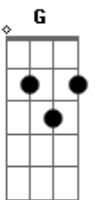

© ukulele-chords.com