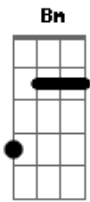

DLD - Pide Al Tiempo

Tom: G
Intro: D D Bm B

D Bm
Y tal vez, tus sueños no son como crees
D Bm
Y tal vez, no lo sepas jamás
D Bm
Y después, ya sin imaginación
D Bm
Desperté, no supe que pasó

G D
Podría sin razón lanzarte a la vida
G A
Podría suceder, no se puede quedar atrás, atrás

(D D Bm B)

D Bm
Y tal vez, los sueños ya no quieren ser
D Bm
Como fue, como cuando estabas tú
G D
Podría sin razón lanzarte a la vida
G A
Podría suceder, no se puede quedar atrás, atrás
(D D Bm B)

G D
Podría sin razón lanzarte a la vida
G A
Podría suceder, no se puede quedar atrás, atrás

[Final] D D Bm B

Acordes

© ukulele-chords.com

© ukulele-chords.com

© ukulele-chords.com

© ukulele-chords.com

© ukulele-chords.com