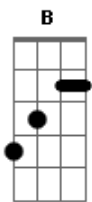

© ukulele-chords.com