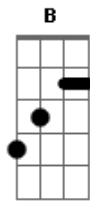

© ukulele-chords.com