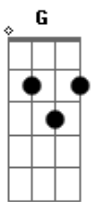

DLD - Pide Al Tiempo

Tom: G
Intro: D D Bm B

D Bm
Y tal vez, tus sueños no son como crees
D Bm
Y tal vez, no lo sepas jamás
D Bm
Y después, ya sin imaginación
D Bm
Desperté, no supe que pasó

G D
Podría sin razón lanzarte a la vida
G A
Podría suceder, no se puede quedar atrás, atrás

(D D Bm B)

D Bm
Y tal vez, los sueños ya no quieren ser
D Bm
Como fue, como cuando estabas tú

G D
Podría sin razón lanzarte a la vida
G A
Podría suceder, no se puede quedar atrás, atrás

(D D Bm B)

G D
Podría sin razón lanzarte a la vida
G A
Podría suceder, no se puede quedar atrás, atrás

[Final] D D Bm B

Acordes

© ukulele-chords.com