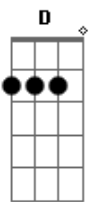

© ukulele-chords.com