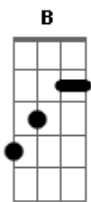

© ukulele-chords.com