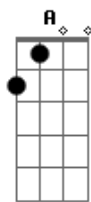

© ukulele-chords.com