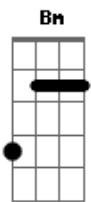

DLD - Pide Al Tiempo

Tom: G
Intro: D D Bm B

D Bm
Y tal vez, tus sueños no son como crees
D Bm
Y tal vez, no lo sepas jamás
D Bm
Y después, ya sin imaginación
D Bm
Desperté, no supe que pasó

G D
Podría sin razón lanzarte a la vida
G A
Podría suceder, no se puede quedar atrás, atrás

(D D Bm B)

D Bm
Y tal vez, los sueños ya no quieren ser
D Bm
Como fue, como cuando estabas tú

G D
Podría sin razón lanzarte a la vida
G A
Podría suceder, no se puede quedar atrás, atrás

(D D Bm B)

G D
Podría sin razón lanzarte a la vida
G A
Podría suceder, no se puede quedar atrás, atrás

[Final] D D Bm B

Acordes

© ukulele-chords.com

© ukulele-chords.com

© ukulele-chords.com

© ukulele-chords.com

© ukulele-chords.com