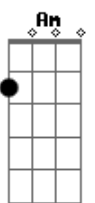

© ukulele-chords.com