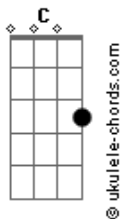

DLD - Está Bien

tom:

Intro: **Dm** **C** **Dm** **C**

[Primeira Parte]

Dm
 Hoy eres el martillo
 Mañana serás el clavo
 Hoy estás arriba
 Mañana estarás abajo

Dm
 Hoy ya te vi crecer
 Diez veces tu tamaño
 Y luego te encontré
 Hecho bolita en el baño
 ¿Y sabes qué?

[Refrão]

Dm
 Que está bien
C
 Así funciona
G
 Nada es permanente
F
 Eres una persona
Dm
 Y está bien

[Segunda Parte]

Dm
 Antes te vi llegar
 Partiendo la plaza
 Y hoy después de un mes

Acordes

Sigues metido en tu casa