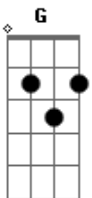

DLD - Está Bien

tom:

Intro: Dm C Dm C

[Primeira Parte]

Hoy eres el martillo
Mañana serás el clavo
Hoy estás arriba
Mañana estarás abajo

Hoy ya te vi crecer
Diez veces tu tamaño
Y luego te encontré
Hecho bolita en el baño
¿Y sabes qué?

[Refrão]

Que está bien
Así funciona
Nada es permanente
Eres una persona
Y está bien

[Segunda Parte]

Antes te vi llegar
Partiendo la plaza
Y hoy después de un mes

Acordes

© ukulele-chords.com

© ukulele-chords.com

© ukulele-chords.com

© ukulele-chords.com

Sigues metido en tu casa

Hoy eres el martillo
Mañana serás el clavo
Hoy estás arriba
Mañana estarás abajo

(Dm C G F)

¿Y sabes qué?

[Refrão]

Que está bien
Así funciona
Nada es permanente
Eres una persona
Y está bien