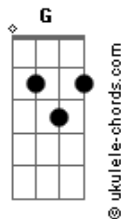

DLD - Está Bien

tom:

Intro: Dm C Dm C

[Primeira Parte]

Dm
Hoy eres el martillo
Mañana serás el clavo
Hoy estás arriba
Mañana estarás abajo

Dm
Hoy ya te vi crecer
Diez veces tu tamaño
Y luego te encontré
Hecho bolita en el baño
¿Y sabes qué?

[Refrão]

Dm
Que está bien
C
Así funciona
G
Nada es permanente
F
Eres una persona
Dm
Y está bien

[Segunda Parte]

Dm
Antes te vi llegar
Partiendo la plaza
Y hoy después de un mes

Acordes

Sigues metido en tu casa