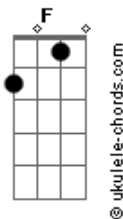

DLD - Está Bien

tom:

Intro: **Dm** **C** **Dm** **C**

[Primeira Parte]

Dm
Hoy eres el martillo
Mañana serás el clavo
Hoy estás arriba
Mañana estarás abajo

Dm
Hoy ya te vi crecer
Diez veces tu tamaño
Y luego te encontré
Hecho bolita en el baño
¿Y sabes qué?

[Refrão]

Dm
Que está bien
C
Así funciona
G
Nada es permanente
F
Eres una persona
Dm
Y está bien

[Segunda Parte]

Dm
Antes te vi llegar
Partiendo la plaza
Y hoy después de un mes

Acordes

Sigues metido en tu casa

Dm
Hoy eres el martillo
Mañana serás el clavo
Hoy estás arriba
Mañana estarás abajo

(**Dm** **C** **G** **F**)

¿Y sabes qué?

[Refrão]

Dm
Que está bien
C
Así funciona
G
Nada es permanente
F
Eres una persona
Dm
Y está bien

[Solo] **Dm** **C** **F** **G**

[Refrão]

Dm
Está bien
C
Así funciona
G
Nada es permanente
F
Eres una persona
Dm
Y está bien