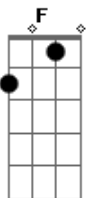

© ukulele-chords.com

Sigues metido en tu casa

Hoy eres el martillo
Mañana serás el clavo
Hoy estás arriba
Mañana estarás abajo

(Dm C G F)

¿Y sabes qué?

[Refrão]

Que está bien
Así funciona
Nada es permanente
Eres una persona
Y está bien

[Solo] Dm C F G

[Refrão]

Está bien
Así funciona
Nada es permanente
Eres una persona
Y está bien