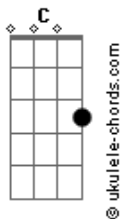

DLD - Está Bien

tom:

Intro: Dm C Dm C

[Primeira Parte]

Dm
Hoy eres el martillo
Mañana serás el clavo
Hoy estás arriba
Mañana estarás abajo

Dm
Hoy ya te vi crecer
Diez veces tu tamaño
Y luego te encontré
Hecho bolita en el baño
¿Y sabes qué?

[Refrão]

Dm
Que está bien
C
Así funciona
G
Nada es permanente
F
Eres una persona
Dm
Y está bien

[Segunda Parte]

Dm
Antes te vi llegar
Partiendo la plaza
Y hoy después de un mes

Acordes

Sigues metido en tu casa