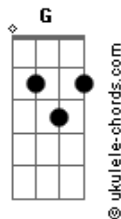

DLD - Está Bien

tom:

Intro: **Dm** **C** **Dm** **C**

[Primeira Parte]

Dm
 Hoy eres el martillo
 Mañana serás el clavo
 Hoy estás arriba
 Mañana estarás abajo

Dm
 Hoy ya te vi crecer
 Diez veces tu tamaño
 Y luego te encontré
 Hecho bolita en el baño
 ¿Y sabes qué?

[Refrão]

Dm
 Que está bien
C
 Así funciona
G
 Nada es permanente
F
 Eres una persona
Dm
 Y está bien

[Segunda Parte]

Dm
 Antes te vi llegar
 Partiendo la plaza
 Y hoy después de un mes

Acordes

Sigues metido en tu casa