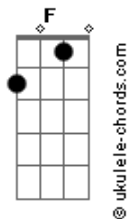

DLD - Está Bien

tom:

Intro: Dm C Dm C

[Primeira Parte]

Dm
Hoy eres el martillo
Mañana serás el clavo
Hoy estás arriba
Mañana estarás abajo

Dm
Hoy ya te vi crecer
Diez veces tu tamaño
Y luego te encontré
Hecho bolita en el baño
¿Y sabes qué?

[Refrão]

Dm
Que está bien
C
Así funciona
G
Nada es permanente
F
Eres una persona
Dm
Y está bien

[Segunda Parte]

Dm
Antes te vi llegar
Partiendo la plaza
Y hoy después de un mes

Acordes

Sigues metido en tu casa