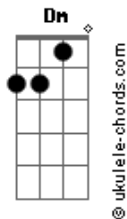

DLD - Está Bien

tom:

Intro: Dm C Dm C

[Primeira Parte]

Dm
Hoy eres el martillo
Mañana serás el clavo
Hoy estás arriba
Mañana estarás abajo

Dm
Hoy ya te vi crecer
Diez veces tu tamaño
Y luego te encontré
Hecho bolita en el baño
¿Y sabes qué?

[Refrão]

Dm
Que está bien
C
Así funciona
G
Nada es permanente
F
Eres una persona
Dm
Y está bien

[Segunda Parte]

Dm
Antes te vi llegar
Partiendo la plaza
Y hoy después de un mes

Acordes

Sigues metido en tu casa