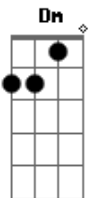

DLD - Está Bien

tom:

Intro: Dm C Dm C

[Primeira Parte]

Hoy eres el martillo
Mañana serás el clavo
Hoy estás arriba
Mañana estarás abajo

Hoy ya te vi crecer
Diez veces tu tamaño
Y luego te encontré
Hecho bolita en el baño
¿Y sabes qué?

[Refrão]

Que está bien
Así funciona
Nada es permanente
Eres una persona
Y está bien

[Segunda Parte]

Antes te vi llegar
Partiendo la plaza
Y hoy después de un mes

Acordes

© ukulele-chords.com

© ukulele-chords.com