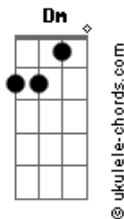

DLD - Está Bien

tom:

Intro: **Dm** **C** **Dm** **C**

[Primeira Parte]

Dm
Hoy eres el martillo
Mañana serás el clavo
Hoy estás arriba
Mañana estarás abajo

Dm
Hoy ya te vi crecer
Diez veces tu tamaño
Y luego te encontré
Hecho bolita en el baño
¿Y sabes qué?

[Refrão]

Dm
Que está bien
C
Así funciona
G
Nada es permanente
F
Eres una persona
Dm
Y está bien

[Segunda Parte]

Dm
Antes te vi llegar
Partiendo la plaza
Y hoy después de un mes

Acordes

Sigues metido en tu casa

Dm
Hoy eres el martillo
Mañana serás el clavo
Hoy estás arriba
Mañana estarás abajo

(**Dm** **C** **G** **F**)

¿Y sabes qué?

[Refrão]

Dm
Que está bien
C
Así funciona
G
Nada es permanente
F
Eres una persona
Dm
Y está bien

[Solo] **Dm** **C** **F** **G**

[Refrão]

Dm
Está bien
C
Así funciona
G
Nada es permanente
F
Eres una persona
Dm
Y está bien