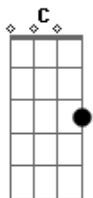

DLD - Está Bien

tom:

Intro: Dm C Dm C

[Primeira Parte]

Hoy eres el martillo
Mañana serás el clavo
Hoy estás arriba
Mañana estarás abajo

Hoy ya te vi crecer
Diez veces tu tamaño
Y luego te encontré
Hecho bolita en el baño
¿Y sabes qué?

[Refrão]

Que está bien
Así funciona
Nada es permanente
Eres una persona
Y está bien

[Segunda Parte]

Antes te vi llegar
Partiendo la plaza
Y hoy después de un mes

Acordes

© ukulele-chords.com

© ukulele-chords.com