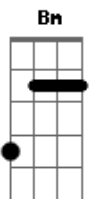

DLD - El Accidente

tom:

Intro: Bm G D A

[Primeira Parte]

Ya lo sé, todo lo que me perdí

Y hoy que estás aquí

Admito que no soy feliz

Espero que no guardes rencor en ti

Pues todo lo que te aprendí

Se queda para siempre

(Bm G D A)

[Segunda Parte]

Quisiera ser

El tiempo que en tu mente vi

Y así más temor, admito que ese no era yo

Espero que encuentre un lugar en ti

Pues todo lo que te aprendí

Se queda para siempre

[Refrão]

Y después del accidente

No sé qué pasó

Pero me hice más fuerte

Esto nunca lo vi llegar

Y después de estar pasmado

De no poder mirar a otro lado

Hoy de pronto vuelvo a caminar

(Bm G D A)

[Terceira Parte]

Acordes

© ukulele-chords.com

© ukulele-chords.com

© ukulele-chords.com