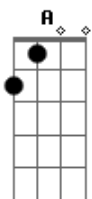

DLD - El Accidente

tom:

Intro: Bm G D A

[Primeira Parte]

Ya lo sé, todo lo que me perdí

Y hoy que estás aquí

Admito que no soy feliz

Espero que no guardes rencor en ti

De no poder mirar a otro lado

Hoy de pronto vuelvo a caminar

(Bm G D A)

[Terceira Parte]

Acordes

© ukulele-chords.com

© ukulele-chords.com

© ukulele-chords.com