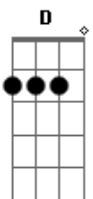

DLD - El Accidente

tom:

Intro: Bm G D A

[Primeira Parte]

Ya lo sé, todo lo que me perdí

Y hoy que estás aquí

Admito que no soy feliz

Espero que no guardes rencor en ti

Pues todo lo que te aprendí

Se queda para siempre

(Bm G D A)

[Segunda Parte]

Quisiera ser

El tiempo que en tu mente vi

Y así más temor, admito que ese no era yo

Espero que encuentre un lugar en ti

De no poder mirar a otro lado

Hoy de pronto vuelvo a caminar

(Bm G D A)

[Terceira Parte]

Acordes

© ukulele-chords.com

© ukulele-chords.com

© ukulele-chords.com