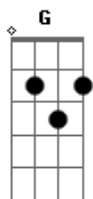

DLD - El Accidente

tom:

Intro: Bm G D A

[Primeira Parte]

Ya lo sé, todo lo que me perdí

Y hoy que estás aquí

Admito que no soy feliz

Espero que no guardes rencor en ti

Pues todo lo que te aprendí

Se queda para siempre

(Bm G D A)

[Segunda Parte]

Quisiera ser

El tiempo que en tu mente vi

Y así más temor, admito que ese no era yo

Espero que encuentre un lugar en ti

De no poder mirar a otro lado

Hoy de pronto vuelvo a caminar

(Bm G D A)

[Terceira Parte]

Acordes

© ukulele-chords.com

© ukulele-chords.com

© ukulele-chords.com