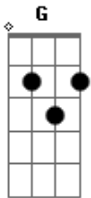

DLD - Control

Tom: G

[intro]

Tuve que ser más fuerte
Para dejar de extrañar
Donde he ido y a donde voy
Las marcas te lo dirán

Tuve que ser más rápido
Y no dejarme atrapar

El tiempo siempre es un profesor
Que nos enterrará

F Am G
Y ya fuimos de todo por nada
F Am
Ahora estoy en control

Me dejo ir por hoy

F Am G
Y ya fuimos de todo por nada
F Am
Ahora estoy en control

La conciencia regresó

Tuve que ser más sincero
Para no disimular
Nunca fuimos tan necios
Nunca estuvo tan mal

Tuve que ser más rápido
Y no dejarme atrapar

Donde he ido y a donde hoy
Las marcas te lo dirán

F Am G
Y ya fuimos de todo por nada
F Am
Ahora estoy en control

Me dejo ir por hoy

F Am G
Y ya fuimos de todo por nada
F Am
Ahora estoy en control

La conciencia regresó

(F Am G)

F Am G
Y ya fuimos de todo
F Am G
Ahora estoy en control

F Am G
Y ya fuimos de todo

(F Am G)

Acordes

© ukulele-chords.com