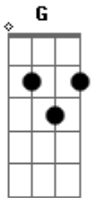

DLD - Control

Tom: G

[intro]

Tuve que ser más fuerte
Para dejar de extrañar
Donde he ido y a donde voy
Las marcas te lo dirán

Tuve que ser más rápido
Y no dejarme atrapar

El tiempo siempre es un profesor
Que nos enterrará

F Am G
Y ya fuimos de todo por nada
F Am
Ahora estoy en control

G
Me dejo ir por hoy

F Am G
Y ya fuimos de todo por nada
F Am
Ahora estoy en control
G C

La conciencia regresó

Tuve que ser más sincero
Para no disimular
Nunca fuimos tan necios
Nunca estuvo tan mal

Tuve que ser más rápido
Y no dejarme atrapar

Donde he ido y a donde hoy
Las marcas te lo dirán

F Am G
Y ya fuimos de todo por nada
F Am
Ahora estoy en control
G

Me dejo ir por hoy

F Am G
Y ya fuimos de todo por nada
F Am
Ahora estoy en control
G

La conciencia regresó

(F Am G)

F Am G
Y ya fuimos de todo
F Am G
Ahora estoy en control

F Am G
Y ya fuimos de todo

(F Am G)

Acordes

© ukulele-chords.com