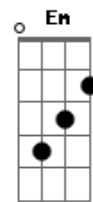

© ukulele-chords.com