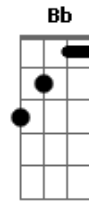

© ukulele-chords.com

© ukulele-chords.com