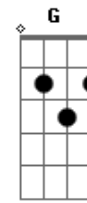

© ukulele-chords.com

© ukulele-chords.com