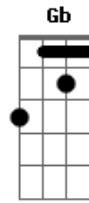

© ukulele-chords.com

© ukulele-chords.com