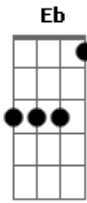

© ukulele-chords.com

© ukulele-chords.com