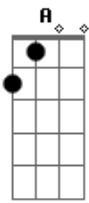

DK6 - Tua Luz Me Guiará

Tom: D

Eb Intro: A D G

Afinação: Eb Ab Db Gb Bb

A D
Hoje vai ser um dia bom
Jesus entrou no meu viver
Eu tenho um novo coração
Foi um presente que ganhei
Hoje eu vivo a salvação

G

A D

G

A

G

A

Pra Jesus Cristo eu me entreguei
E a paz que eu tanto quis
Já encontrei
Ôoo? Ôoo? Ôoo?
Aleluia eu vou cantar
Só pra Jesus Cristo
E agora eu sei
Que por onde eu passar
Tua luz me guiará

D

G

A

D

G

A

D

G

A

D

G

Acordes

© ukulele-chords.com