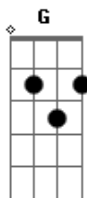

DK6 - Com Você Eu Vou

Tom: G

Afinação: Eb Ab Db Gb Bb

Eb Em
A guerra só começou para mim

Em
Eu vou lutar e nunca vou desistir

Em
Já aprendi, agora eu sei

Am G D Em
Que com VOCÊ eu sempre vou vencer

Em
E quando o sol não estiver mais aqui

A Tua luz brilhará na escuridão

Em
Me mostra tudo e me faz persistir

Am G D Em
Eu vou lutar até o fim

G D Em
Com VOCÊ eu vou

G D Em
Por VOCÊ eu vou

Em
A guerra só começou para mim

Em
Eu vou lutar e nunca vou desistir

Em
Já aprendi, agora eu sei

Am G D Em
Que com VOCÊ eu sempre vou vencer

Em
E com o escudo e a espada na mão

Em
Eu vou lutar e não cairei no chão

Em
Pois toda força e o poder

Am G D Em
Pertencem a quem sempre vai vencer

Acordes