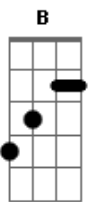

DK6 - A Cruz Vazia Está

Tom: F
Intro: Em B (2x)

Em B
Quantos lugares precisam de paz
Em B
Vivem sem a verdade em tudo que fazem

Dm Gb
E fazem parte das histórias em que fingem não viver
Cm B
Estou tão perto de você
Gb
Abre os olhos pra mim
Dm
Eu ressurgi

Gb
A cruz vazia está cristo não está lá
A Dm
Ele vive, ele vive
Gb
Ele é o meu rei
A
E voltando está
A Dm
Ele vive, ele reina.

Em B
Quantos lugares precisam de paz
Em B
Vivem sem a verdade em tudo que fazem

Dm Gb
E fazem parte das histórias em que fingem não viver
Cm B
Estou tão perto de você
Gb
Abre os olhos pra mim
Dm
Eu ressurgi.

Gb
A cruz vazia está cristo não está lá
Dm
Ele vive, ele vive
Gb
Ele é o meu rei
A
E voltando está
Dm
Ele vive, ele reina.

Pra sempre, pra sempre
Ele vive, ele reina
Pra sempre.

Acordes

© ukulele-chords.com

© ukulele-chords.com

© ukulele-chords.com

© ukulele-chords.com

© ukulele-chords.com

© ukulele-chords.com