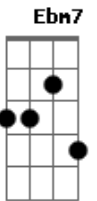

© ukulele-chords.com