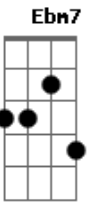

© ukulele-chords.com