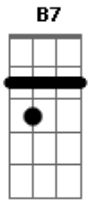

© ukulele-chords.com