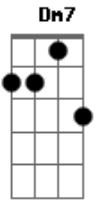

© ukulele-chords.com