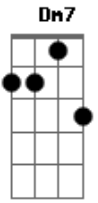

© ukulele-chords.com