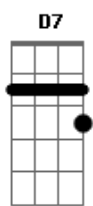

© ukulele-chords.com