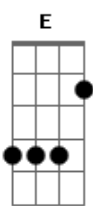

© ukulele-chords.com