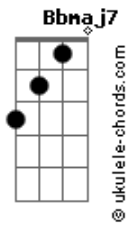

Djéli - Chamego

tom:

Intro: **G7M**
Preta, pretinha
C7M
Quero te dar um chamego de novo
G7M
Preta, pretinha
Cm7 **Am7**
Vamo botar nosso lance pra rolo
(**Eb7M Cm7 Dm7 Gm7**)

[Primeira Parte]

Eb7M
Carioca do sorriso frouxo
Cm7
Flerte envolvente, é criminoso
Dm7
Geminiana fala a pampa
Gm7
Eu curto a vera ouvir a sua trama
Eb7M
Tá no corre pra ser a próxima Maju
Cm7
Me dá uma ponta nesse teu jornal

[Ponte]

Bb7M
Deixa eu ser o teu Jay-Z
Eb7M
Vem cá ser minha Beyoncé
Cm7 **D7**
Vamos botar o bloco na rua

[Refrão]

G7M
Preta, pretinha
C7M
Quero te dar um chamego de novo
G7M
Preta, pretinha
Cm7 **Am7**
Vamo botar nosso lance pra rolo

G7M
Preta, pretinha
C7M

Acordes

Quero te dar um chamego de novo
G7M
Preta, pretinha
Cm7 **Am7**
Vamo botar nosso lance pra rolo

[Segunda Parte]

Eb7M
Sarcástica, enigmática
Cm7
Bem humorada, ela é bem basiquinha
Dm7 **Gm7**
Mas também é Paty da quebrada
Eb7M
Sinto saudades daquele carnaval
Cm7
Lembro do samba bom

As nossas bocas no ponto final

[Ponte]

Bb7M **Eb7M**
Nossos signos já combinaram o ar
Cm7 **D7**
Vamos fazer fogo sem fogueira
[Refrão Final]

G7M
Preta, pretinha
C7M
Quero te dar um chamego de novo
G7M
Preta, pretinha
Cm7 **Am7**
Vamo botar nosso lance pra rolo

G7M
Preta, pretinha
C7M
Quero te dar um chamego de novo
G7M
Preta, pretinha
Cm7 **Am7**
Vamo botar nosso lance pra rolo

[Final] **Eb7M Cm7 Dm7 Gm7**
Eb7M Cm7 Dm7 D7