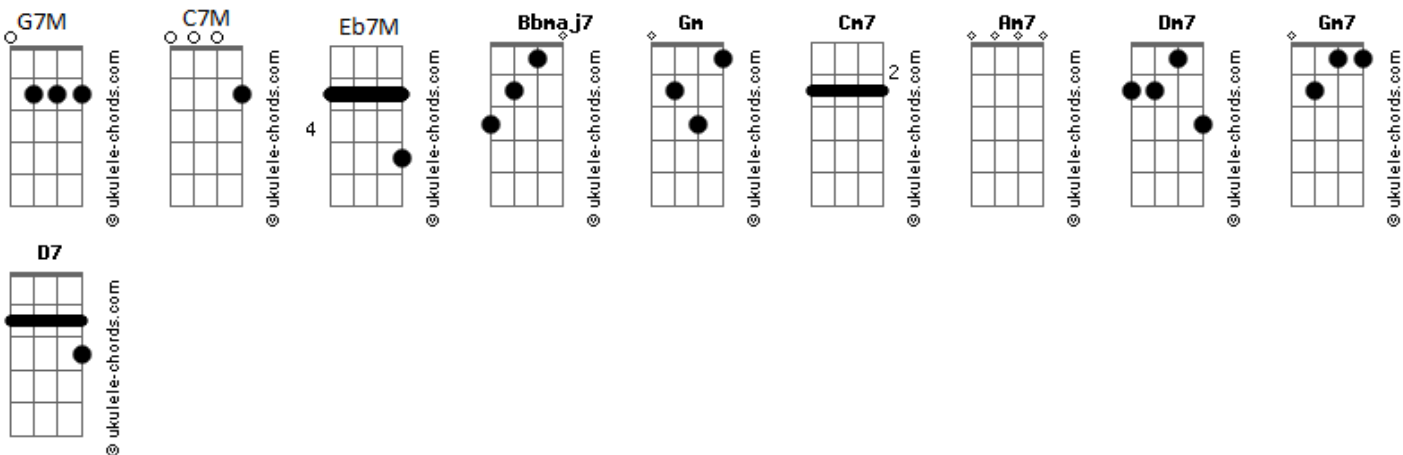

Djéli - Chamego

tom:

Intro: **G7M**
 Preta, pretinha
C7M
 Quero te dar um chamego de novo
G7M
 Preta, pretinha
Cm7 **Am7**
 Vamo botar nosso lance pra rolo
 (**Eb7M Cm7 Dm7 Gm7**)

[Primeira Parte]

Eb7M
 Carioca do sorriso frouxo
Cm7
 Flerte envolvente, é criminoso
Dm7
 Geminiana fala a pampa
Gm7
 Eu curto a vera ouvir a sua trama
Eb7M
 Tá no corre pra ser a próxima Maju
Cm7
 Me dá uma ponta nesse teu jornal

[Ponte]

Bb7M
 Deixa eu ser o teu Jay-Z
Eb7M
 Vem cá ser minha Beyoncé
Cm7 **D7**
 Vamos botar o bloco na rua

[Refrão]

G7M
 Preta, pretinha
C7M
 Quero te dar um chamego de novo
G7M
 Preta, pretinha
Cm7 **Am7**
 Vamo botar nosso lance pra rolo

G7M
 Preta, pretinha
C7M

Acordes

Quero te dar um chamego de novo
G7M
 Preta, pretinha
Cm7 **Am7**
 Vamo botar nosso lance pra rolo

[Segunda Parte]

Eb7M
 Sarcástica, enigmática
Cm7
 Bem humorada, ela é bem basiquinha
Dm7 **Gm7**
 Mas também é Paty da quebrada
Eb7M
 Sinto saudades daquele carnaval
Cm7
 Lembro do samba bom