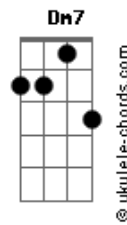

[Primeira Parte]

**Eb7M**  
 Carioca do sorriso frouxo  
**Cm7**  
 Flerte envolvente, é criminoso  
**Dm7**  
 Geminiana fala a pampa  
**Gm7**  
 Eu curto a vera ouvir a sua trama  
**Eb7M**  
 Tá no corre pra ser a próxima Maju  
**Cm7**  
 Me dá uma ponta nesse teu jornal

[Ponte]

**Bb7M**  
 Deixa eu ser o teu Jay-Z  
**Eb7M**  
 Vem cá ser minha Beyoncé  
**Cm7** **D7**  
 Vamos botar o bloco na rua

[Refrão]

**G7M**  
 Preta, pretinha  
**C7M**  
 Quero te dar um chamego de novo  
**G7M**  
 Preta, pretinha  
**Cm7** **Am7**  
 Vamo botar nosso lance pra rolo

**G7M**  
 Preta, pretinha  
**C7M**

## Acordes

Quero te dar um chamego de novo  
**G7M**  
 Preta, pretinha  
**Cm7** **Am7**  
 Vamo botar nosso lance pra rolo

[Segunda Parte]

**Eb7M**  
 Sarcástica, enigmática  
**Cm7**  
 Bem humorada, ela é bem basiquinha  
**Dm7** **Gm7**  
 Mas também é Paty da quebrada  
**Eb7M**  
 Sinto saudades daquele carnaval  
**Cm7**  
 Lembro do samba bom