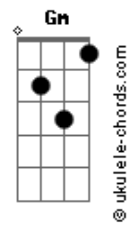

Djéli - Chamego

tom:

Intro: **G7M**
Preta, pretinha
C7M
Quero te dar um chamego de novo
G7M
Preta, pretinha
Cm7 **Am7**
Vamo botar nosso lance pra rolo
(**Eb7M Cm7 Dm7 Gm7**)

[Primeira Parte]

Eb7M
Carioca do sorriso frouxo
Cm7
Flerte envolvente, é criminoso
Dm7
Geminiana fala a pampa
Gm7
Eu curto a vera ouvir a sua trama
Eb7M
Tá no corre pra ser a próxima Maju
Cm7
Me dá uma ponta nesse teu jornal

[Ponte]

Bb7M
Deixa eu ser o teu Jay-Z
Eb7M
Vem cá ser minha Beyoncé
Cm7 **D7**
Vamos botar o bloco na rua

[Refrão]

G7M
Preta, pretinha
C7M
Quero te dar um chamego de novo
G7M
Preta, pretinha
Cm7 **Am7**
Vamo botar nosso lance pra rolo

G7M
Preta, pretinha
C7M

Acordes

Quero te dar um chamego de novo
G7M
Preta, pretinha
Cm7 **Am7**
Vamo botar nosso lance pra rolo

[Segunda Parte]

Eb7M
Sarcástica, enigmática
Cm7
Bem humorada, ela é bem basiquinha
Dm7 **Gm7**
Mas também é Paty da quebrada
Eb7M
Sinto saudades daquele carnaval
Cm7
Lembro do samba bom

As nossas bocas no ponto final

[Ponte]

Bb7M **Eb7M**
Nossos signos já combinaram o ar
Cm7 **D7**
Vamos fazer fogo sem fogueira
[Refrão Final]

G7M
Preta, pretinha
C7M
Quero te dar um chamego de novo
G7M
Preta, pretinha
Cm7 **Am7**
Vamo botar nosso lance pra rolo

G7M
Preta, pretinha
C7M
Quero te dar um chamego de novo
G7M
Preta, pretinha
Cm7 **Am7**
Vamo botar nosso lance pra rolo

[Final] **Eb7M Cm7 Dm7 Gm7**
Eb7M Cm7 Dm7 D7