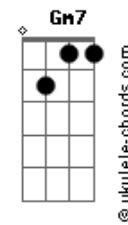

Djéli - Chamego

tom:

Intro: **G7M**
Preta, pretinha
C7M
Quero te dar um chamego de novo
G7M
Preta, pretinha
Cm7 **Am7**
Vamo botar nosso lance pra rolo
(**Eb7M Cm7 Dm7 Gm7**)

[Primeira Parte]

Eb7M
Carioca do sorriso frouxo
Cm7
Flerte envolvente, é criminoso
Dm7
Geminiana fala a pampa
Gm7
Eu curto a vera ouvir a sua trama
Eb7M
Tá no corre pra ser a próxima Maju
Cm7
Me dá uma ponta nesse teu jornal

[Ponte]

Bb7M
Deixa eu ser o teu Jay-Z
Eb7M
Vem cá ser minha Beyoncé
Cm7 **D7**
Vamos botar o bloco na rua

[Refrão]

G7M
Preta, pretinha
C7M
Quero te dar um chamego de novo
G7M
Preta, pretinha
Cm7 **Am7**
Vamo botar nosso lance pra rolo

G7M
Preta, pretinha
C7M

Acordes

Quero te dar um chamego de novo
G7M
Preta, pretinha
Cm7 **Am7**
Vamo botar nosso lance pra rolo

[Segunda Parte]

Eb7M
Sarcástica, enigmática
Cm7
Bem humorada, ela é bem basiquinha
Dm7 **Gm7**
Mas também é Paty da quebrada
Eb7M
Sinto saudades daquele carnaval
Cm7
Lembro do samba bom

As nossas bocas no ponto final

[Ponte]

Bb7M **Eb7M**
Nossos signos já combinaram o ar
Cm7 **D7**
Vamos fazer fogo sem fogueira
[Refrão Final]

G7M
Preta, pretinha
C7M
Quero te dar um chamego de novo
G7M
Preta, pretinha
Cm7 **Am7**
Vamo botar nosso lance pra rolo

G7M
Preta, pretinha
C7M
Quero te dar um chamego de novo
G7M
Preta, pretinha
Cm7 **Am7**
Vamo botar nosso lance pra rolo

[Final] **Eb7M Cm7 Dm7 Gm7**
Eb7M Cm7 Dm7 D7