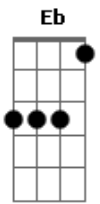

© ukulele-chords.com