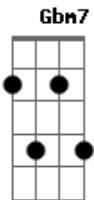

© ukulele-chords.com