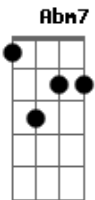

© ukulele-chords.com