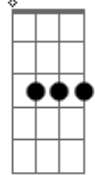

Djavan - Só Louco

Tom: G
Intro: A7M D7

A7M D7 A7M Dbm7 C Cm
Só louco amou como eu amei
Bm7 G Bm7 Bm Abm7 Db7 15
Só louco quis o bem que eu quis
G7(9/#11) Gbm7 B7 Bm7
Ah insensato coração porque
Gb7 Bm7 E7(b9/13) Dbm7
Me fizeste sofrer porque de amor
Gm Gb7 B7(9/#11) B7 E7

Para entender é preciso amar porque

A7M D7 A7M Dbm7 C Cm
Só louco amou como eu amei
Bm7 G Bm7 Bm Abm7 Db7 G7(#11)
Só louco quis o bem que eu quis
Gbm7 B7 Bm7 Gb7 Bm7
Ah insensato coração porque me fizeste sofrer
E7(b9/13) Dbm7 Gm F#7(#11)
Porque de amor para entender
B7(9/#11) B7 E7 A7M D7(9/#11) A7M
É preciso amar porque só louco

Acordes

Cn