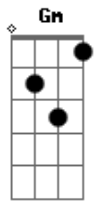

© ukulele-chords.com