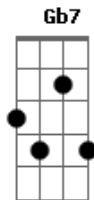

© ukulele-chords.com