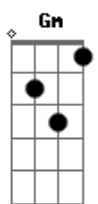

© ukulele-chords.com