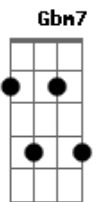

© ukulele-chords.com