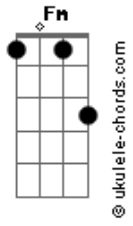

E|-----2-----2-----2-----2-----
B|-----2-----2-----2-----2-----
G|-----2-----2-----2-----2-----

D|---2-3-----2-3---3-2---2-3-----2-3-----
A|-3-----3-----3-----3-----
E|-----2-----2-----2-----2-----

Acordes

© ukulele-chords.com