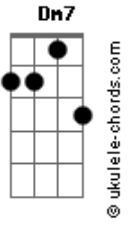

© ukulele-chords.com