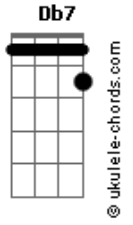

© ukulele-chords.com