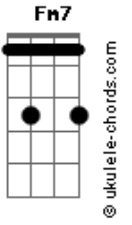

© ukulele-chords.com