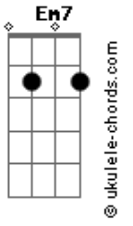

© ukulele-chords.com