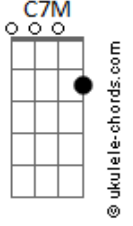

© ukulele-chords.com