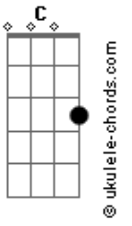

© ukulele-chords.com