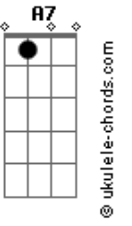

© ukulele-chords.com