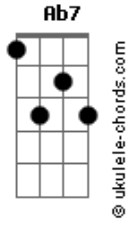

© ukulele-chords.com