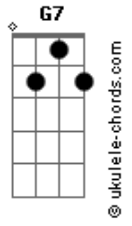

© ukulele-chords.com