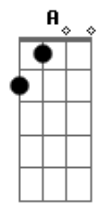

© ukulele-chords.com