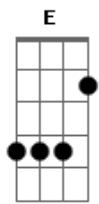

Djavan - Samurai

Tom: E

Intro: 4x: E Bb Abm Db7 E Bb Abm B7

Primeira parte:

E Bb Abm Db7
Ai... quanto querer
E Bb Abm B7
Cabe em meu cora_ção

E Bb Abm Db7
Ai... me faz sofrer
E Bb Abm B7
Faz que me mata e se não mata fe__re

(E Bb Abm Db7 E Bb Abm B7)

E Bb Abm Db7
Vai... sem me dizer
E Bb Abm B7
Na casa da paixão
E Bb Abm Db7
Sai... quando bem quer
E Bb Abm B7
Traz uma praga e me afaga a pele

(E Bb Abm Db7 E Bb Abm B7)

Segunda parte:

E Bb Abm Db7
Crescer luar pra iluminar
A G Gbm B7
As trevas fundas da paixão
E Bb Abm Db7
Eu quis lutar contra o poder do amor
A
Caí nos pés do vencedor

E Bb Abm B7
Para ser um serviçal de um samurai
Abm Db7
Mas eu tô tão feliz
E Bb Abm B7
Dizem que o amor atrai

(E Bb Abm Db7 E Bb Abm B7) (4x)

E Bb Abm Db7
Ai... quanto querer
E Bb Abm B7
Cabe em meu cora_ção

E Bb Abm Db7
Ai... me faz sofrer
E Bb Abm B7
Faz que me mata e se não mata fe__re

(E Bb Abm Db7 E Bb Abm B7)

E Bb Abm Db7
Vai... sem me dizer
E Bb Abm B7
Na casa da paixão
E Bb Abm Db7
Sai... quando bem quer
E Bb Abm B7
Traz uma praga e me afaga a pele

(E Bb Abm Db7 E Bb Abm B7)

E Bb Abm Db7
Crescer luar pra iluminar
A G Gbm B7
As trevas fundas da paixão
E Bb Abm Db7
Eu quis lutar contra o poder do amor
A
Caí nos pés do vencedor

E Bb Abm B7
Para ser um serviçal de um samurai
Abm Db7
Mas eu tô tão feliz
E Bb Abm B7
Dizem que o amor atrai

(E Bb Abm Db7 E Bb Abm B7)

(E Bb Abm Db7 E Bb Abm)

Acordes

© ukulele-chords.com