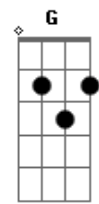

© ukulele-chords.com