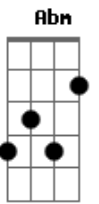

© ukulele-chords.com