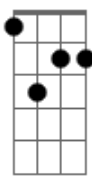

Djavan - Samurai

Tom: E

Intro: 4x: E Bb Abm7 Db7 E Bb Abm7 B7

Primeira parte:

E Bb Abm7 Db7
Ai... quanto querer
E Bb Abm7 B7
Cabe em meu cora_ção

E Bb Abm7 Db7
Ai... me faz sofrer
E Bb Abm7 B7
Faz que me mata e se não mata fe__re

(E Bb Abm7 Db7 E Bb Abm7 B7)

E Bb Abm7 Db7
Vai... sem me dizer
E Bb Abm7 B7
Na casa da paixão
E Bb Abm7 Db7
Sai... quando bem quer
E Bb Abm7 B7
Traz uma praga e me afaga a pele

(E Bb Abm7 Db7 E Bb Abm7 B7)

Segunda parte:

E Bb Abm7 Db7
Crescer luar pra iluminar
A G7M Gbm7 B7
As trevas fundas da paixão
E Bb Abm7 Db7
Eu quis lutar contra o poder do amor
A Bb
Caí nos pés do vencedor

E Bb Abm7 B7
Para ser um serviçal de um samurai
Abm7 Db7
Mas eu tô tão feliz
E Bb Abm7 B7
Dizem que o amor atrai

(E Bb Abm7 Db7 E Bb Abm7 B7) (4x)

E Bb Abm7 Db7
Ai... quanto querer
E Bb Abm7 B7
Cabe em meu cora_ção

E Bb Abm7 Db7
Ai... me faz sofrer
E Bb Abm7 B7
Faz que me mata e se não mata fe__re

(E Bb Abm7 Db7 E Bb Abm7 B7)

E Bb Abm7 Db7
Vai... sem me dizer
E Bb Abm7 B7
Na casa da paixão
E Bb Abm7 Db7
Sai... quando bem quer
E Bb Abm7 B7
Traz uma praga e me afaga a pele

(E Bb Abm7 Db7 E Bb Abm7 B7)

E Bb Abm7 Db7
Crescer luar pra iluminar
A G7M Gbm7 B7
As trevas fundas da paixão
E Bb Abm7 Db7
Eu quis lutar contra o poder do amor
A Bb
Caí nos pés do vencedor

E Bb Abm7 B7
Para ser um serviçal de um samurai
Abm7 Db7
Mas eu tô tão feliz
E Bb Abm7 B7
Dizem que o amor atrai

(E Bb Abm7 Db7 E Bb Abm7 B7)

(E Bb Abm7 Db7 E Bb Abm7 B7)

Acordes

© ukulele-chords.com

© ukulele-chords.com

© ukulele-chords.com

Abm7

© ukulele-chords.com

© ukulele-chords.com

© ukulele-chords.com

© ukulele-chords.com

© ukulele-chords.com

© ukulele-chords.com