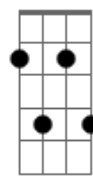

Djavan - Samurai

Tom: E

Intro: 4x: E Bb Abm7 Db7 E Bb Abm7 B7

Primeira parte:

E Bb Abm7 Db7
Ai... quanto querer
E Bb Abm7 B7
Cabe em meu cora_ção

E Bb Abm7 Db7
Ai... me faz sofrer
E Bb Abm7 B7
Faz que me mata e se não mata fe__re

(E Bb Abm7 Db7 E Bb Abm7 B7)

E Bb Abm7 Db7
Vai... sem me dizer
E Bb Abm7 B7
Na casa da paixão
E Bb Abm7 Db7
Sai... quando bem quer
E Bb Abm7 B7
Traz uma praga e me afaga a pele

(E Bb Abm7 Db7 E Bb Abm7 B7)

Segunda parte:

E Bb Abm7 Db7
Crescer luar pra iluminar
A G7M Gbm7 B7
As trevas fundas da paixão
E Bb Abm7 Db7
Eu quis lutar contra o poder do amor
A Bb
Caí nos pés do vencedor

E Bb Abm7 B7
Para ser um serviçal de um samurai
Abm7 Db7
Mas eu tô tão feliz
E Bb Abm7 B7
Dizem que o amor atrai

(E Bb Abm7 Db7 E Bb Abm7 B7) (4x)

E Bb Abm7 Db7
Ai... quanto querer
E Bb Abm7 B7
Cabe em meu cora_ção

E Bb Abm7 Db7
Ai... me faz sofrer
E Bb Abm7 B7
Faz que me mata e se não mata fe__re

(E Bb Abm7 Db7 E Bb Abm7 B7)

E Bb Abm7 Db7
Vai... sem me dizer
E Bb Abm7 B7
Na casa da paixão
E Bb Abm7 Db7
Sai... quando bem quer
E Bb Abm7 B7
Traz uma praga e me afaga a pele

(E Bb Abm7 Db7 E Bb Abm7 B7)

E Bb Abm7 Db7
Crescer luar pra iluminar
A G7M Gbm7 B7
As trevas fundas da paixão
E Bb Abm7 Db7
Eu quis lutar contra o poder do amor
A Bb
Caí nos pés do vencedor

E Bb Abm7 B7
Para ser um serviçal de um samurai
Abm7 Db7
Mas eu tô tão feliz
E Bb Abm7 B7
Dizem que o amor atrai

(E Bb Abm7 Db7 E Bb Abm7 B7)

(E Bb Abm7 Db7 E Bb Abm7 B7)

Acordes

© ukulele-chords.com

© ukulele-chords.com

© ukulele-chords.com

© ukulele-chords.com

© ukulele-chords.com

© ukulele-chords.com

© ukulele-chords.com

Gbm7

© ukulele-chords.com

© ukulele-chords.com