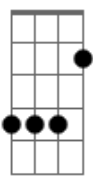

Djavan - Samurai

Tom: E

Intro: 4x: E Bb Abm7 Db7 E Bb Abm7 B7

Primeira parte:

E Bb Abm7 Db7
Ai... quanto querer
E Bb Abm7 B7
Cabe em meu cora_ção

E Bb Abm7 Db7
Ai... me faz sofrer
E Bb Abm7 B7
Faz que me mata e se não mata fe__re

(E Bb Abm7 Db7 E Bb Abm7 B7)

E Bb Abm7 Db7
Vai... sem me dizer
E Bb Abm7 B7
Na casa da paixão
E Bb Abm7 Db7
Sai... quando bem quer
E Bb Abm7 B7
Traz uma praga e me afaga a pele

(E Bb Abm7 Db7 E Bb Abm7 B7)

Segunda parte:

E Bb Abm7 Db7
Crescer luar pra iluminar
A G7M Gbm7 B7
As trevas fundas da paixão
E Bb Abm7 Db7
Eu quis lutar contra o poder do amor
A Bb
Caí nos pés do vencedor

E Bb Abm7 B7
Para ser um serviçal de um samurai
Abm7 Db7
Mas eu tô tão feliz
E Bb Abm7 B7
Dizem que o amor atrai

(E Bb Abm7 Db7 E Bb Abm7 B7) (4x)

E Bb Abm7 Db7
Ai... quanto querer
E Bb Abm7 B7
Cabe em meu cora_ção

E Bb Abm7 Db7
Ai... me faz sofrer
E Bb Abm7 B7
Faz que me mata e se não mata fe__re

(E Bb Abm7 Db7 E Bb Abm7 B7)

E Bb Abm7 Db7
Vai... sem me dizer
E Bb Abm7 B7
Na casa da paixão
E Bb Abm7 Db7
Sai... quando bem quer
E Bb Abm7 B7
Traz uma praga e me afaga a pele

(E Bb Abm7 Db7 E Bb Abm7 B7)

E Bb Abm7 Db7
Crescer luar pra iluminar
A G7M Gbm7 B7
As trevas fundas da paixão
E Bb Abm7 Db7
Eu quis lutar contra o poder do amor
A Bb
Caí nos pés do vencedor

E Bb Abm7 B7
Para ser um serviçal de um samurai
Abm7 Db7
Mas eu tô tão feliz
E Bb Abm7 B7
Dizem que o amor atrai

(E Bb Abm7 Db7 E Bb Abm7 B7)

(E Bb Abm7 Db7 E Bb Abm7 B7)

Acordes

© ukulele-chords.com

E

© ukulele-chords.com

© ukulele-chords.com

© ukulele-chords.com

© ukulele-chords.com

© ukulele-chords.com

© ukulele-chords.com

© ukulele-chords.com

© ukulele-chords.com