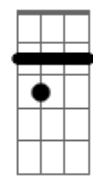

Djavan - Samurai

Tom: E

Intro: 4x: E Bb Abm7 Db7 E Bb Abm7 B7

Primeira parte:

E Bb Abm7 Db7
Ai... quanto querer
E Bb Abm7 B7
Cabe em meu cora_ção

E Bb Abm7 Db7
Ai... me faz sofrer
E Bb Abm7 B7
Faz que me mata e se não mata fe__re

(E Bb Abm7 Db7 E Bb Abm7 B7)

E Bb Abm7 Db7
Vai... sem me dizer
E Bb Abm7 B7
Na casa da paixão
E Bb Abm7 Db7
Sai... quando bem quer
E Bb Abm7 B7
Traz uma praga e me afaga a pele

(E Bb Abm7 Db7 E Bb Abm7 B7)

Segunda parte:

E Bb Abm7 Db7
Crescer luar pra iluminar
A G7M Gbm7 B7
As trevas fundas da paixão
E Bb Abm7 Db7
Eu quis lutar contra o poder do amor
A Bb
Caí nos pés do vencedor

E Bb Abm7 B7
Para ser um serviçal de um samurai
Abm7 Db7
Mas eu tô tão feliz
E Bb Abm7 B7
Dizem que o amor atrai

(E Bb Abm7 Db7 E Bb Abm7 B7) (4x)

E Bb Abm7 Db7
Ai... quanto querer
E Bb Abm7 B7
Cabe em meu cora_ção

E Bb Abm7 Db7
Ai... me faz sofrer
E Bb Abm7 B7
Faz que me mata e se não mata fe__re

(E Bb Abm7 Db7 E Bb Abm7 B7)

E Bb Abm7 Db7
Vai... sem me dizer
E Bb Abm7 B7
Na casa da paixão
E Bb Abm7 Db7
Sai... quando bem quer
E Bb Abm7 B7
Traz uma praga e me afaga a pele

(E Bb Abm7 Db7 E Bb Abm7 B7)

E Bb Abm7 Db7
Crescer luar pra iluminar
A G7M Gbm7 B7
As trevas fundas da paixão
E Bb Abm7 Db7
Eu quis lutar contra o poder do amor
A Bb
Caí nos pés do vencedor

E Bb Abm7 B7
Para ser um serviçal de um samurai
Abm7 Db7
Mas eu tô tão feliz
E Bb Abm7 B7
Dizem que o amor atrai

(E Bb Abm7 Db7 E Bb Abm7 B7)

(E Bb Abm7 Db7 E Bb Abm7 B7)

Acordes

© ukulele-chords.com

© ukulele-chords.com

© ukulele-chords.com

© ukulele-chords.com

© ukulele-chords.com

B7

© ukulele-chords.com

© ukulele-chords.com

© ukulele-chords.com

© ukulele-chords.com