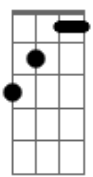

Djavan - Samurai

Tom: E

Intro: 4x: E Bb Abm7 Db7 E Bb Abm7 B7

Primeira parte:

E Bb Abm7 Db7
Ai... quanto querer
E Bb Abm7 B7
Cabe em meu cora_ção

E Bb Abm7 Db7
Ai... me faz sofrer
E Bb Abm7 B7
Faz que me mata e se não mata fe__re

(E Bb Abm7 Db7 E Bb Abm7 B7)

E Bb Abm7 Db7
Vai... sem me dizer
E Bb Abm7 B7
Na casa da paixão
E Bb Abm7 Db7
Sai... quando bem quer
E Bb Abm7 B7
Traz uma praga e me afaga a pele

(E Bb Abm7 Db7 E Bb Abm7 B7)

Segunda parte:

E Bb Abm7 Db7
Crescer luar pra iluminar
A G7M Gbm7 B7
As trevas fundas da paixão
E Bb Abm7 Db7
Eu quis lutar contra o poder do amor
A Bb
Caí nos pés do vencedor

E Bb Abm7 B7
Para ser um serviçal de um samurai
Abm7 Db7
Mas eu tô tão feliz
E Bb Abm7 B7
Dizem que o amor atrai

(E Bb Abm7 Db7 E Bb Abm7 B7) (4x)

E Bb Abm7 Db7
Ai... quanto querer
E Bb Abm7 B7
Cabe em meu cora_ção

E Bb Abm7 Db7
Ai... me faz sofrer
E Bb Abm7 B7
Faz que me mata e se não mata fe__re

(E Bb Abm7 Db7 E Bb Abm7 B7)

E Bb Abm7 Db7
Vai... sem me dizer
E Bb Abm7 B7
Na casa da paixão
E Bb Abm7 Db7
Sai... quando bem quer
E Bb Abm7 B7
Traz uma praga e me afaga a pele

(E Bb Abm7 Db7 E Bb Abm7 B7)

E Bb Abm7 Db7
Crescer luar pra iluminar
A G7M Gbm7 B7
As trevas fundas da paixão
E Bb Abm7 Db7
Eu quis lutar contra o poder do amor
A Bb
Caí nos pés do vencedor

E Bb Abm7 B7
Para ser um serviçal de um samurai
Abm7 Db7
Mas eu tô tão feliz
E Bb Abm7 B7
Dizem que o amor atrai

(E Bb Abm7 Db7 E Bb Abm7 B7)

(E Bb Abm7 Db7 E Bb Abm7 B7)

Acordes

© ukulele-chords.com

© ukulele-chords.com

Bb

© ukulele-chords.com

© ukulele-chords.com

© ukulele-chords.com

© ukulele-chords.com

© ukulele-chords.com

© ukulele-chords.com

© ukulele-chords.com