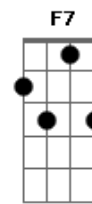

© ukulele-chords.com