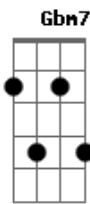

© ukulele-chords.com