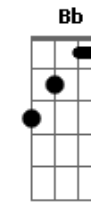

© ukulele-chords.com