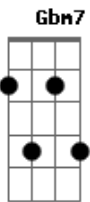

© ukulele-chords.com