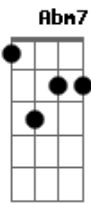

© ukulele-chords.com