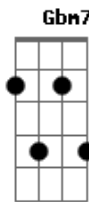

© ukulele-chords.com