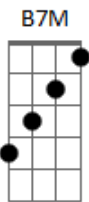

© ukulele-chords.com