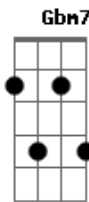

© ukulele-chords.com