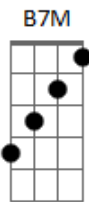

© ukulele-chords.com