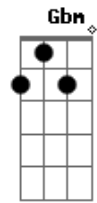

© ukulele-chords.com