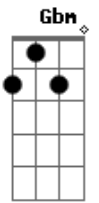

© ukulele-chords.com