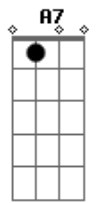

© ukulele-chords.com