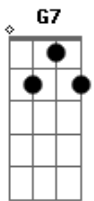

© ukulele-chords.com