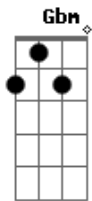

© ukulele-chords.com