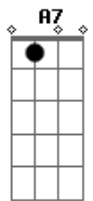

© ukulele-chords.com