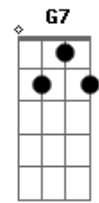

© ukulele-chords.com