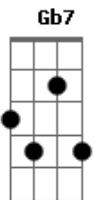

Djavan - Om

Tom: Gb

Intro.: Gb7 G#7- Bbm B Bm Bmadd9
 Gb7 G#7- Bbm B Bm Bmadd9

Gb7
 Eu já nem sei quem sou
 G#7-
 Tão dedicado a ti
 Bbm B Bbm Bmadd9
 Um cobertor pro frio
 Gb7
 Queria ser teu "om"
 G#7-
 Viver grudado, sim
 Bbm B Bbm Bmadd9
 Sempre ali, sempre ali

Ebm Bm
 Não sou nada indelével
 Bbm G#7add9
 Sou instável como a cidade

Ebm Bm
 Mas carrego pau e pedra
 Bbm G#7add9
 Só para ver-te mais à vontade

B Bb7
 Sem o mar a cobrir-te de sombras ou cores
 Ebm G#7add9
 Livre pra amores desses que vêm e vão

B Bb7
 Sob o bronze da noite onde o mais são estrelas
 Ebm G#7add9
 Todas ali para vê-la como fazer com os homens

B Bb7
 Ah! você que nasceu com o leito pro rio
 Ebm G#7add9
 Que desafio Querer-te acompanhar!...

B Bb7 Ebm G#7add9
 B Bb7 Ebm G#7add9
 B Bb7 Ebm G#7add9

Acordes

© ukulele-chords.com

© ukulele-chords.com

© ukulele-chords.com

© ukulele-chords.com

© ukulele-chords.com

© ukulele-chords.com