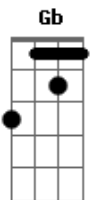

© ukulele-chords.com