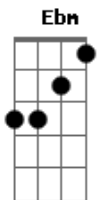

Djavan - Om

Tom: Gb

Intro.: Gb7 G#7- Bbm B Bm Bmadd9
 Gb7 G#7- Bbm B Bm Bmadd9

Gb7
 Eu já nem sei quem sou
 G#7-
 Tão dedicado a ti
 Bbm B Bbm Bmadd9
 Um cobertor pro frio
 Gb7
 Queria ser teu "om"
 G#7-
 Viver grudado, sim
 Bbm B Bbm Bmadd9
 Sempre ali, sempre ali

Ebm Bm
 Não sou nada indelével
 Bbm G#7add9
 Sou instável como a cidade

Ebm Bm
 Mas carrego pau e pedra
 Bbm G#7add9
 Só para ver-te mais à vontade

B Bb7
 Sem o mar a cobrir-te de sombras ou cores
 Ebm G#7add9
 Livre pra amores desses que vêm e vão

B Bb7
 Sob o bronze da noite onde o mais são estrelas
 Ebm G#7add9
 Todas ali para vê-la como fazer com os homens

B Bb7
 Ah! você que nasceu com o leito pro rio
 Ebm G#7add9
 Que desafio Querer-te acompanhar!...

B Bb7 Ebm G#7add9
 B Bb7 Ebm G#7add9
 B Bb7 Ebm G#7add9

Acordes

© ukulele-chords.com

© ukulele-chords.com

© ukulele-chords.com

© ukulele-chords.com

© ukulele-chords.com

© ukulele-chords.com