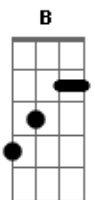

Djavan - Om

Tom: Gb

Intro.: Gb7 G#7- Bbm B Bm Bmadd9
 Gb7 G#7- Bbm B Bm Bmadd9

Gb7
 Eu já nem sei quem sou
 G#7-
 Tão dedicado a ti
 Bbm B Bbm Bmadd9
 Um cobertor pro frio
 Gb7
 Queria ser teu "om"
 G#7-
 Viver grudado, sim
 Bbm B Bbm Bmadd9
 Sempre ali, sempre ali

B Bb7
 Sob o bronze da noite onde o mais são estrelas
 Ebm G#7add9
 Todas ali para vê-la como fazer com os homens

B Bb7
 Ah! você que nasceu com o leito pro rio
 Ebm G#7add9
 Que desafio Querer-te acompanhar!...

B Bb7 Ebm G#7add9
 B Bb7 Ebm G#7add9
 B Bb7 Ebm G#7add9

Acordes

© ukulele-chords.com

© ukulele-chords.com

© ukulele-chords.com

© ukulele-chords.com

© ukulele-chords.com

© ukulele-chords.com