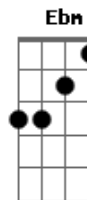

Djavan - Om

Tom: Gb

Intro.: Gb7 G#7- Bbm7 B7M Bm7 Bm7add9
 Gb7 G#7- Bbm7 B7M Bm7 Bm7add9

Gb7
 Eu já nem sei quem sou
 G#7-
 Tão dedicado a ti
 Bbm7 B7M Bbm7 Bm7add9
 Um cobertor pro frio
 Gb7
 Queria ser teu "om"
 G#7-
 Viver grudado, sim
 Bbm7 B7M Bbm7 Bm7add9
 Sempre ali, sempre ali

B7M Bb7
 Sob o bronze da noite onde o mais são estrelas
 Ebm7 G#7add9
 Todas ali para vê-la como fazer com os homens

B7M Bb7
 Ah! você que nasceu com o leito pro rio
 Ebm7 G#7add9
 Que desafio Querer-te acompanhar!...

B7M Bb7 Ebm7 G#7add9
 B7M Bb7 Ebm7 G#7add9
 B7M Bb7 Ebm7 G#7add9

Acordes

© ukulele-chords.com

© ukulele-chords.com

© ukulele-chords.com

© ukulele-chords.com

© ukulele-chords.com

© ukulele-chords.com