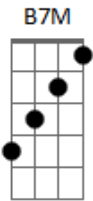

© ukulele-chords.com