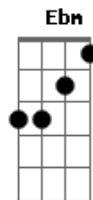

Djavan - Om

Tom: Gb

Intro.: Gb7 G#7- Bbm7 B7M Bm7 Bm7add9
 Gb7 G#7- Bbm7 B7M Bm7 Bm7add9

Gb7
 Eu já nem sei quem sou
 G#7-
 Tão dedicado a ti
 Bbm7 B7M Bbm7 Bm7add9
 Um cobertor pro frio

Gb7
 Queria ser teu "om"
 G#7-
 Viver grudado, sim
 Bbm7 B7M Bbm7 Bm7add9
 Sempre ali, sempre ali

Ebm Bm
 Não sou nada indelével
 Bbm7 G#7add9
 Sou instável como a cidade

Ebm Bm
 Mas carrego pau e pedra
 Bbm7 G#7add9
 Só para ver-te mais à vontade

B7M Bb7
 Sem o mar a cobrir-te de sombras ou cores
 Ebm7 G#7add9
 Livre pra amores desses que vêm e vão

B7M Bb7
 Sob o bronze da noite onde o mais são estrelas
 Ebm7 G#7add9
 Todas ali para vê-la como fazer com os homens

B7M Bb7
 Ah! você que nasceu com o leito pro rio
 Ebm7 G#7add9
 Que desafio Querer-te acompanhar!...

B7M Bb7 Ebm7 G#7add9
 B7M Bb7 Ebm7 G#7add9
 B7M Bb7 Ebm7 G#7add9

Acordes

© ukulele-chords.com

© ukulele-chords.com

© ukulele-chords.com

© ukulele-chords.com

© ukulele-chords.com

© ukulele-chords.com