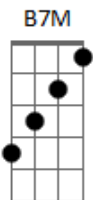

© ukulele-chords.com