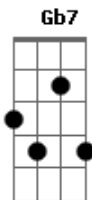

Djavan - Om

Tom: Gb

Intro.: Gb7 G#7- Bbm7 B7M Bm7 Bm7add9
 Gb7 G#7- Bbm7 B7M Bm7 Bm7add9

Gb7
 Eu já nem sei quem sou
 G#7-
 Tão dedicado a ti
 Bbm7 B7M Bbm7 Bm7add9
 Um cobertor pro frio

Gb7
 Queria ser teu "om"
 G#7-
 Viver grudado, sim
 Bbm7 B7M Bbm7 Bm7add9
 Sempre ali, sempre ali

B7M Bb7
 Sob o bronze da noite onde o mais são estrelas
 Ebm7 G#7add9
 Todas ali para vê-la como fazer com os homens

B7M Bb7
 Ah! você que nasceu com o leito pro rio
 Ebm7 G#7add9
 Que desafio Querer-te acompanhar!...

B7M Bb7 Ebm7 G#7add9
 B7M Bb7 Ebm7 G#7add9
 B7M Bb7 Ebm7 G#7add9

Acordes

© ukulele-chords.com

© ukulele-chords.com

© ukulele-chords.com

© ukulele-chords.com

© ukulele-chords.com

© ukulele-chords.com