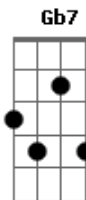

Djavan - Om

Tom: Gb

Intro.: Gb7 G#7- Bbm7 B7M Bm7 Bm7add9
 Gb7 G#7- Bbm7 B7M Bm7 Bm7add9

Gb7
 Eu já nem sei quem sou
 G#7-
 Tão dedicado a ti
 Bbm7 B7M Bbm7 Bm7add9
 Um cobertor pro frio
 Gb7
 Queria ser teu "om"
 G#7-
 Viver grudado, sim
 Bbm7 B7M Bbm7 Bm7add9
 Sempre ali, sempre ali

B7M Bb7
 Sob o bronze da noite onde o mais são estrelas
 Ebm7 G#7add9
 Todas ali para vê-la como fazer com os homens

B7M Bb7
 Ah! você que nasceu com o leito pro rio
 Ebm7 G#7add9
 Que desafio Querer-te acompanhar!...

B7M Bb7 Ebm7 G#7add9
 B7M Bb7 Ebm7 G#7add9
 B7M Bb7 Ebm7 G#7add9

Acordes

© ukulele-chords.com

© ukulele-chords.com

© ukulele-chords.com

© ukulele-chords.com

© ukulele-chords.com

© ukulele-chords.com