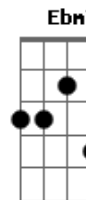

© ukulele-chords.com