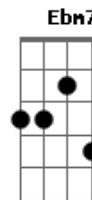

© ukulele-chords.com