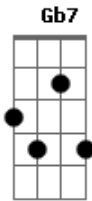

© ukulele-chords.com