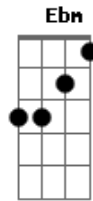

© ukulele-chords.com