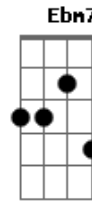

© ukulele-chords.com