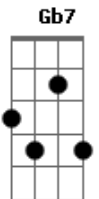

© ukulele-chords.com