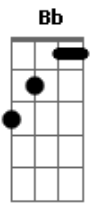

D7M
... isso não se vai ver!

Gm7 A7
Tudo pra mim
Dm7 C7 F7M

É riqueza, é riqueza
Em7- A7

Porque passo ao lado teu

Gm7 A7
E todo amor
Dm7 C7 F7M

Tem um sonho, tem um sonho
Em7- A7 Gm7
Propagar-se por terras antes perdidas,

A7
Dando vida a um viver
Dm7 Dm

Boca-luva, rosa-vulva,

Bb Gm7
Insuficiente o ar;

F
Vertigem, só de pensar!

Gm7 A7
Cores se acabando de alegria

Dm7
Onde nasce flor

Dm Bb Gm7
Em qualquer ramo pálido que já foi dor

C7
É o que eu desejo

F7M
Pra nós dois

E7
Todo mês

Gm7
Tudo em paz

C7
Toda vez

F7M
Minha amada

E7
Se eu sei bem

Gm7
Sei que mais
C7 Dm7

Não se tem, não se tem!

Solo: G7M C7 Gbm7 F Em7 A7 D7M Ab7/11

Acordes

© ukulele-chords.com

© ukulele-chords.com

© ukulele-chords.com

© ukulele-chords.com

© ukulele-chords.com