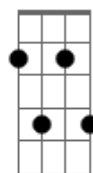

Djavan - Irmã de Neon

Tom: D

(intro) E7M F7M

Dbm7 C#m(7M)
Tudo pra subir tudo pra vencer
Dbm7 A7M
Tudo pra que eu possa ser seu na vida
Gbm7 B7 E7M F7M
Encontrar uma saída me envolver
Dbm7 C#m(7M)
Quando decidir faça-me um sinal
Dbm7 Abm7
E eu estarei apto pra ser teu e pronto
Gbm7 B7 E7M Ab7
Faça de mim seu quintal seu lazer

Dbm7 C#m(7M) Dbm7 Dbm6
Entre beijos divinais, uma mordida aqui outra ali
Gbm7 B7 E7M
Cresce nos matagais o meu querer por ti
Dbm7 C#m(7M) Dbm7 Dbm6
Perfumada flor-de-lã sua aragem me apraz e seduz
Gbm7 B7 E7M Ab7
Cabelos quantos pelos tantos ui, uis...

Dbm7 C#m(7M) Dbm7 Dbm6
Monumento colossal deusa com véu a tal a que diz
Gbm7 B7 E7M Ab7
Como e porquê merece ser a mais feliz
Dbm7 C#m(7M) Dbm7 Dbm6
Eva irmã de néon filha de Barcelona e Gaudi
Gbm7 Abm7 A7M D7
Tu tens asas pra voar mas eu te esperarei aqui

Em7 C7 Gbm7 B7
Pra te mostrar o que é bom
Em7 C7 Gbm7 B7
E te contar como eu sou
Em7 C7 Gbm7
Te ensinar coisas da vida
B7 Em7 C Gbm7 B7
Ser seu guia ou o que for

Em7 A7 Dm7
Sair pra dançar contigo
G7 C7M C7 Gbm7 B7
Ser teu amigo teu amor

Em7 C7 Gbm7 B7
Te mostrar o que é bom
Em7 C7 Gbm7 B7
E te contar como eu sou
Em7 C7 Gbm7
Te ensinar coisas da vida
B7 Em7 C Gbm7 B7
Ser seu guia ou o que for

Em7 A7 Dm7
Sair pra dançar contigo
G7 C7M C7 Gbm7 B7
Ser teu amigo teu amor

Em7 A7 Dm7
Sair pra dançar contigo
G7 C7M C7 Gbm7 B7
Ser teu amigo teu amor

Em7 A7 Dm7
Sair pra dançar contigo
G7 C7M C7 Gbm7 B7
Ser teu amigo teu amor

Em7 A7 Dm7
Sair pra dançar contigo
G7 C7M C7 Gbm7 B7
Ser teu amigo teu amor

Acordes

© ukulele-chords.com

© ukulele-chords.com

© ukulele-chords.com

© ukulele-chords.com

© ukulele-chords.com

© ukulele-chords.com

Gbm7

© ukulele-chords.com

© ukulele-chords.com

© ukulele-chords.com

© ukulele-chords.com

© ukulele-chords.com

© ukulele-chords.com

© ukulele-chords.com

© ukulele-chords.com