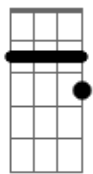

Djavan - Infinito

Tom: D

Bm7 **E7** **D**
Tô perdi-do por alguém

Bm7 **E7** **D**
Não consigo ver nada além

Bm7 **E7**
Do que eu digo na--da sei

Gb7 **G7M** **Gbm7**
Não é de ho-----je

Em **D** **Em** **Gbm7** **G7M** **Gbm7** **Em**
Já vai lon---ge e nem sinal

Gbm7 **G7M** **Gbm7** **Em** **D** **Em**
Ho-----je estou lon---ge

Gbm7 **G7M** **Gbm7**
Pre|-----so a vo-----cê

Bm7 **E7**
Sem castigo faz cho-rar

D **Dbm7** **Gb7**
Dis---traído rói devagar

Bm7 **E7**
É pe-dindo que Deus dá

D **Dbm7**
Por falar no amor

Gb7 **G7M** **Gbm7**
Acho que vou bus-----car

Em **Gbm7** **G7M**
Vi-----ver por vo-----cê

G7M **Gbm7** **Em**
Quem man-dou me acor---rentar

D **Dbm7**
Fa---zer-me re|-----fém

Gb7 **Am7** **D7**
Nas grades do amor?

G7M **Gbm7** **Em**
Vou bus-----car

Gbm7 **G7M**
Vi-----ver por vo-----cê

G7M **Gbm7** **Em**
Quem man-dou me acor---rentar

D **Dbm7**
Fa---zer-me re|-----fém

Gb7

Nas grades do amor?

Bm **G7(#11)**
Te vejo lá no luar

F#7(4/b9) **Gb7**
Te espero lá do sol

Bm **G7(#11)**
Te vejo lá no luar

F#7(4/b9) **Gb7**
Te espero lá do sol

Bm7 **E7** **D**
Tô perdi-do por alguém

Bm7 **E7** **D**
Não consigo ver nada além

Bm7 **E7**
Do que eu digo na--da sei

Gb7 **G7M** **Gbm7**
Acho que vou bus-----car

Em **Gbm7** **G7M**
Vi-----ver por vo-----cê

G7M **Gbm7** **Em**
Quem man-dou me acor---rentar

D **Dbm7**
Fa---zer-me re|-----fém

Gb7 **Am7** **D7**
Nas grades do amor?

G7M **Gbm7** **Em**
Vou bus-----car

Gbm7 **G7M**
Vi-----ver por vo-----cê

G7M **Gbm7** **Em**
Quem man-dou me acor---rentar

D **Dbm7**
Fa---zer-me re|-----fém

Gb7

Nas grades do amor?

Bm **G7(#11)**
Te vejo lá no luar

F#7(4/b9) **Gb7**
Te espero lá do sol

Bm **G7(#11)**
Te vejo lá no luar

F#7(4/b9) **Em**
Te espero lá...

Acordes

© ukulele-chords.com

© ukulele-chords.com

© ukulele-chords.com

© ukulele-chords.com

© ukulele-chords.com

© ukulele-chords.com

© ukulele-chords.com

© ukulele-chords.com

© ukulele-chords.com

D7

© ukulele-chords.com

© ukulele-chords.com