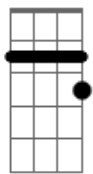

Djavan - Infinito

Tom: D

Bm7 **E7** **D**
Tô perdi-do por alguém
Dbm7 **Gb7**
Não consigo ver nada além
Bm7 **E7**
Do que eu digo na--da sei
Gb7 **G7M** **Gbm7**
Não é de ho-----je
Em **D** **Em** **Gbm7** **G7M** **Gbm7** **Em**
Já vai lon---ge e nem sinal
Gbm7 **G7M** **Gbm7** **Em** **D** **Em**
Ho-----je estou lon---ge
Gbm7 **G7M** **Gbm7**
Pre|-----so a vo-----cê

Bm7 **E7**
Sem castigo faz cho-rar
D **Dbm7** **Gb7**
Dis---traído rói devagar
Bm7 **E7**
É pe-dindo que Deus dá
D **Dbm7**
Por falar no amor
Gb7 **G7M** **Gbm7**
Acho que vou bus-----car
Em **Gbm7** **G7M**
Vi-----ver por vo-----cê

G7M **Gbm7** **Em**
Quem man-dou me acor---rentar
D **Dbm7**
Fa---zer-me re|-----fém
Gb7 **Am7** **D7**
Nas grades do amor?
G7M **Gbm7** **Em**
Vou bus-----car
Gbm7 **G7M**
Vi-----ver por vo-----cê

G7M **Gbm7** **Em**
Quem man-dou me acor---rentar
D **Dbm7**
Fa---zer-me re|-----fém
Gb7

Nas grades do amor?

Bm **G7(#11)**
Te vejo lá no luar
F#7(4/b9) **Gb7**
Te espero lá do sol

Bm **G7(#11)**
Te vejo lá no luar
F#7(4/b9) **Gb7**
Te espero lá do sol

Bm7 **E7** **D**
Tô perdi-do por alguém
Dbm7 **Gb7**
Não consigo ver nada além
Bm7 **E7**
Do que eu digo na--da sei

Gb7 **G7M** **Gbm7**
Acho que vou bus-----car

Em **Gbm7** **G7M**
Vi-----ver por vo-----cê
G7M **Gbm7** **Em**
Quem man-dou me acor---rentar
D **Dbm7**
Fa---zer-me re|-----fém
Gb7 **Am7** **D7**
Nas grades do amor?
G7M **Gbm7** **Em**
Vou bus-----car
Gbm7 **G7M**
Vi-----ver por vo-----cê

G7M **Gbm7** **Em**
Quem man-dou me acor---rentar
D **Dbm7**
Fa---zer-me re|-----fém
Gb7
Nas grades do amor?

Bm **G7(#11)**
Te vejo lá no luar
F#7(4/b9) **Gb7**
Te espero lá do sol

Bm **G7(#11)**
Te vejo lá no luar
F#7(4/b9) **Em**
Te espero lá...

Acordes

© ukulele-chords.com

© ukulele-chords.com

© ukulele-chords.com

© ukulele-chords.com

© ukulele-chords.com

© ukulele-chords.com

© ukulele-chords.com

© ukulele-chords.com

© ukulele-chords.com

D7

© ukulele-chords.com

© ukulele-chords.com