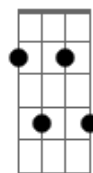

Djavan - Infinito

Tom: D

Bm7 **E7** **D**
Tô perdi-do por alguém

Bm7 **E7** **D**
Não consigo ver nada além

Bm7 **E7**
Do que eu digo na--da sei

Gb7 **G7M** **Gbm7**
Não é de ho-----je

Em **D** **Em** **Gbm7** **G7M** **Gbm7** **Em**
Já vai lon---ge e nem sinal

Gbm7 **G7M** **Gbm7** **Em** **D** **Em**
Ho-----je estou lon---ge

Gbm7 **G7M** **Gbm7**
Pre|-----so a vo-----cê

Bm7 **E7**
Sem castigo faz cho-rar

D **Dbm7** **Gb7**
Dis---traído rói devagar

Bm7 **E7**
É pe-dindo que Deus dá

D **Dbm7**
Por falar no amor

Gb7 **G7M** **Gbm7**
Acho que vou bus-----car

Em **Gbm7** **G7M**
Vi-----ver por vo-----cê

G7M **Gbm7** **Em**
Quem man-dou me acor---rentar

D **Dbm7**
Fa---zer-me re|-----fém

Gb7 **Am7** **D7**
Nas grades do amor?

G7M **Gbm7** **Em**
Vou bus-----car

Gbm7 **G7M**
Vi-----ver por vo-----cê

G7M **Gbm7** **Em**
Quem man-dou me acor---rentar

D **Dbm7**
Fa---zer-me re|-----fém

Gb7

Nas grades do amor?

Bm **G7(#11)**
Te vejo lá no luar

F#7(4/b9) **Gb7**
Te espero lá do sol

Bm **G7(#11)**
Te vejo lá no luar

F#7(4/b9) **Gb7**
Te espero lá do sol

Bm7 **E7** **D**
Tô perdi-do por alguém

Bm7 **E7** **D**
Não consigo ver nada além

Bm7 **E7**
Do que eu digo na--da sei

Gb7 **G7M** **Gbm7**
Acho que vou bus-----car

Em **Gbm7** **G7M**
Vi-----ver por vo-----cê

G7M **Gbm7** **Em**
Quem man-dou me acor---rentar

D **Dbm7**
Fa---zer-me re|-----fém

Gb7 **Am7** **D7**
Nas grades do amor?

G7M **Gbm7** **Em**
Vou bus-----car

Gbm7 **G7M**
Vi-----ver por vo-----cê

G7M **Gbm7** **Em**
Quem man-dou me acor---rentar

D **Dbm7**
Fa---zer-me re|-----fém

Gb7

Nas grades do amor?

Bm **G7(#11)**
Te vejo lá no luar

F#7(4/b9) **Gb7**
Te espero lá do sol

Bm **G7(#11)**
Te vejo lá no luar

F#7(4/b9) **Em**
Te espero lá...

Acordes

© ukulele-chords.com

© ukulele-chords.com

© ukulele-chords.com

© ukulele-chords.com

© ukulele-chords.com

© ukulele-chords.com

Gbm7

© ukulele-chords.com

© ukulele-chords.com

© ukulele-chords.com

© ukulele-chords.com

© ukulele-chords.com