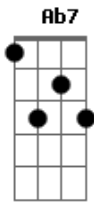

Djavan - Extase

Tom: G

de: Djavan & Aldir Blanc

G7M C7 Am7 D7 Bm7
 Eu devia ter sentido o teu rancor
 E7(#9) Am7 F7M(#11) E7(#9)

A7 D7 F7M(#11) E7(#9)
 Eu fiquei cego na estra-----da de Damas-----co
A7 Cm7
 E armei num botequim, vi---rei a me---sa

F7 A7 D7
 Tava em êxtase que nem Santa Te--re--sa

C7 Am7 D7 Bm7
 Eu devia ter partido a tua cara
 E7(#9) Am7 F7M(#11) E7(#9)

A7 D7 F7M(#11) E7(#9)
 Mas eu era um São Sebas---tião flechado

A7 F7M(#11) E7(#9)
 Mais um Seu Zé Ma---né, un-----gido e mal pa-----go
A7 Cm7
 Escada pro céu na rua da Passa---gem

© ukulele-chords.com

An

© ukulele-chords.com

Gbn7

© ukulele-chords.com

B7

© ukulele-chords.com

Bb7

© ukulele-chords.com

Eb7

© ukulele-chords.com

E7

© ukulele-chords.com

Bbn7

© ukulele-chords.com

Ab7