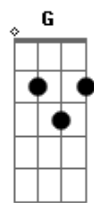

G7

G

© ukulele-chords.com