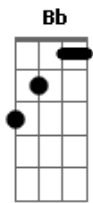

Djavan - Extase

Tom: G

de: Djavan & Aldir Blanc

G7M C7 Am7 D7 Bm7
 Eu devia ter sentido o teu rancor
 E7(#9) Am7 F7M(#11) E7(#9)

A7 D7 F7M(#11) E7(#9)
 Eu fiquei cego na estra-----da de Damas-----co
A7 Cm7
 E armei num botequim, vi---rei a me---sa

F7 A7 D7
 Tava em êxtase que nem Santa Te--re--sa

C7 Am7 D7 Bm7
 Eu devia ter partido a tua cara
 E7(#9) Am7 F7M(#11) E7(#9)

A7 D7 F7M(#11) E7(#9)
 Mas eu era um São Sebas---tião flechado

A7 F7M(#11) E7(#9)
 Mais um Seu Zé Ma---né, un-----gido e mal pa-----go
A7 Cm7
 Escada pro céu na rua da Passa---gem

© ukulele-chords.com

F7

© ukulele-chords.com

Gn7

© ukulele-chords.com

G7

© ukulele-chords.com

Bb