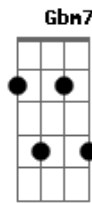

© ukulele-chords.com