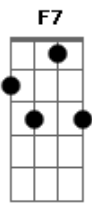

E7

© ukulele-chords.com