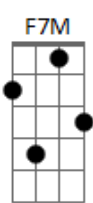

Cn7

F7M

© ukulele-chords.com