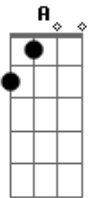

Djavan - Esquinas

Tom: F

(Versão original)
de: Djavan

Dm **Am**
Só eu sei as esquinas por que passei
Bb7 **Am** **A7**
Só eu sei só eu sei

Dm **Am**
Sabe lá o que é não ter e ter que ter pra dar
Bb7 **A** **A7**
Sabe lá sabe lá

Dm
E quem será
Am **Cm** **F7** **Bb7**
Nos arredores do amor que vai saber reparar
A **A7**
Que o dia nasceu

Dm **Am** **Cm F7**
Só eu sei os desertos que atravessei
Bb7 **Am** **A7**
Só eu sei só eu sei

Dm
Sabe lá
Am **Cm** **F7**
O que é morrer de sede em frente ao mar
Bb7 **A** **A7**
Sabe lá sabe lá

Dm
E quem será
Am **Cm** **F7** **Bb7**
Na correnteza do amor que vai saber se guiar

Am **A7**
A nave em breve ao vento vaga
Gm **Gm**
De leve e traz toda a paz
Em **A7(#9)**
Que um dia o desejo levou

Dm **Am** **Cm F7**
Só eu sei as esquinas por que passei
Bb7 **Am** **A7** **Dm** **Am**
Só eu sei só eu sei

Cm F7 Bb7 **A** **A7** **Dm**

	Dm	Am	Bb7	A7	A	Cm
5ª |						
| | 2 | | |	| 2 | 3 4 |	| | | | |	| | | | |	| | 2 | 3 | |	| | | | 4 |	| | | | |
| | | | 3 4	| | | | |	| | 2 | | 3	| | < - - -	| | | | 4 |	| | | | |	| | | | |
| | | | |	| | | | |	| | | | 4 |	| | | | |	| | | | |	| | | | |	| | | | |
| | | | |	| | | | |	| | | | |	| | | | |	| | | | |	| | | | |	| | | | |
0 0 0 0 0	0 0 0 0	0 0 0 0	0 0 0 0	0 0 0 0	0 0 0 0	0 0 0 0

Acordes

© ukulele-chords.com