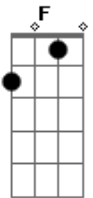

© ukulele-chords.com