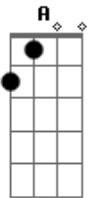

Djavan - Esquinas

Tom: F

(Versão original)
de: Djavan

Dm7 **Am7**
Só eu sei as esquinas por que passei
Bb7 **Am7** **A7**
Só eu sei só eu sei

Dm7 **Am7**
Sabe lá o que é não ter e ter que ter pra dar
Bb7 **A** **A7**
Sabe lá sabe lá

Dm7
E quem será
Am7 **Cm7** **F7** **Bb7**
Nos arredores do amor que vai saber reparar
A **A7**
Que o dia nasceu

Dm7 **Am7** **Cm7** **F7**
Só eu sei os desertos que atravessei
Bb7 **Am7** **A7**
Só eu sei só eu sei

Dm7
Sabe lá
Am7 **Cm7** **F7**
O que é morrer de sede em frente ao mar
Bb7 **A** **A7**
Sabe lá sabe lá

Dm7
E quem será
Am7 **Cm7** **F7** **Bb7**
Na correnteza do amor que vai saber se guiar

Am7 **A7**
A nave em breve ao vento vaga
Gm7 **Gm**
De leve e traz toda a paz
Em7 **A7(#9)**
Que um dia o desejo levou

Dm7 **Am7** **Cm7** **F7**
Só eu sei as esquinas por que passei
Bb7 **Am7** **A7** **Dm7** **Am7**
Só eu sei só eu sei

Cm7 **F7** **Bb7** **A** **A7** **Dm7**

	Dm7	Am7	Bb7	A7	A	Cm7
5ª |						
| | 2 | | |	| 2 | 3 4 |	| | | | |	| | | | |	| 2 | 3 | |		
| | | | 3 4	| | | | |	| | 2 | | 3	| | < - - -	| | | | 4 |		
| | | | |	| | | | |	| | | | 4 |	| | | | |	| | | | |		
| | | | |	| | | | |	| | | | |	| | | | |	| | | | |		
0 0 0 0 0	0 0 0 0	0 0 0 0	0 0 0 0	0 0 0 0	0 0 0 0	

Acordes

© ukulele-chords.com