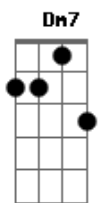

© ukulele-chords.com