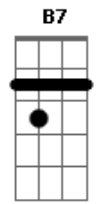

© ukulele-chords.com