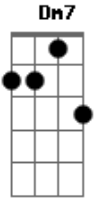

ukulele-chords.com