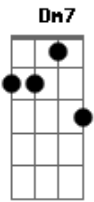

© ukulele-chords.com