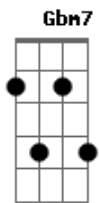

© ukulele-chords.com