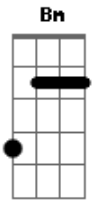

© ukulele-chords.com