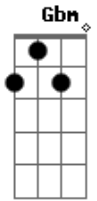

© ukulele-chords.com