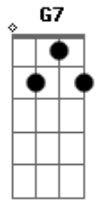

© ukulele-chords.com