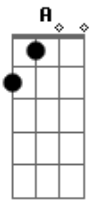

© ukulele-chords.com