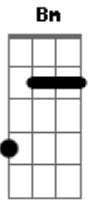

© ukulele-chords.com