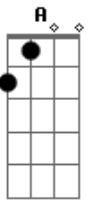

© ukulele-chords.com