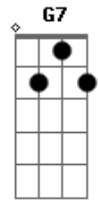

© ukulele-chords.com