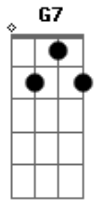

© ukulele-chords.com