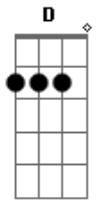

Djambi - Saudade

Tom: **D**
Intro: - solo teclado e batuks

2X

Que saudade de você
quando estou na estrada
mas como é bom te ver
quando volto pra casa

eu sei não é fácil levar com toda essa distância (não é facil)
eu sei não é fácil levar com toda essa distância

nem carta nem telefone nem computador
pode acabar com essa dor

Rep refrão

Nada é melhor que a nossa casa nossa terra nossa cama a nossa comida

familia, amigos, uooá a minha menina
as fotografias, imagens dos momentos bons
na minha cabeça escuto nossos sons

Rep refrão

Eu sei é fogo, quando a música vem me chamar
é não tem jeito, eu tenho que viajar
eu sei é fogo, é meu trabalho é minha vida
é não tem jeito, difícil é ficar longe da minha menina

Rep refrão

que saudade de você
quando estou na estrada
como é bom como é bom
quando eu volto pra casa

Acordes

© ukulele-chords.com