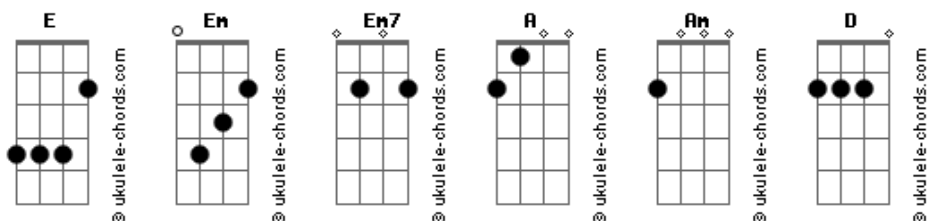

Djambê - Quanto Vale?

tom:
Em

Intro: Em
Em E Em7 A
Em E Em7 A

[Refrão]

Em
Rio de lama
Doce, agora amargo, Vem
E
De Mariana
Desceu rejeito não tem pra ninguém Em7
E varre cama
E sonho e segue tudo pro além A
E diga Vale
Quanto vale a vida de alguém? Em

Rio de lama
Doce, agora amargo, Vem
E
De Mariana
Desceu rejeito não tem pra ninguém Em7
E varre cama
E sonho e segue tudo pro além A
E diga Vale

[Primeira Parte]

Em Am
Monstro desceu corredeira
(Dizimando tudo a sua frente)
Em Am
Não tem medo de ninguém D
(De investigação nem de autoridade)
Em Am
Quase toda realeza D
(Através do financiamento de campanha)
Em Am D
Foi comprada com vintém
Em Am
Sai da frente camarada D
Que lixo tóxico não dá pra beber
Em Am
Querosene nem gelada D
Olha o nível dessa gente procê vê!
Em Am
A TV não fala nada D Em
Mas deles a gente devia esperar o quê?

Acordes

Am
Tragédia desenfreada!
E morre bicho
D Em
E morre gente e gente tentando esconder
(Am D Em Am D)
[Ponte]
(Em Em7 Em Em7)
[Riff - Ponte]
Em Em7
Leito do rio, nosso karma
Em Em7
Que a ganância desmedida traga
Em Em7
Resumidas vidas de incontáveis animais
Em
É dívida eterna
Em7
Com a nossa casa, nossa Terra
Em Em7
Quantas toneladas consumimos de ferro!
Em Em7
Quantas mortes sufocadas sem berro!

[Refrão Final]

Em
Rio de lama
Doce, agora amargo, Vem
E
De Mariana
Desceu rejeito não tem pra ninguém Em7
E varre cama
A
E sonho e segue tudo pro além
E diga Vale
Em
Quanto vale a vida de alguém?
Em
Rio de lama
Doce, agora amargo, Vem
E
De Mariana
Desceu rejeito não tem pra ninguém Em7
E varre cama
A
E sonho e segue tudo pro além
E diga Vale
Em
Quanto vale a vida de alguém?
E Em
Quanto vale a vida de alguém?
A
Quanto vale?