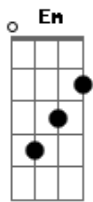

# Djambê - Quanto Vale?

tom:  
 Em  
 Intro: Em  
 Em E Em7 A  
 Em E Em7 A

[Refrão]

Em  
 Rio de lama  
 Doce, agora amargo, Vem  
 E  
 De Mariana  
 Desceu rejeito não tem pra ninguém Em7  
 E varre cama  
 E sonho e segue tudo pro além A  
 E diga Vale  
 Quanto vale a vida de alguém? Em

Rio de lama  
 Doce, agora amargo, Vem  
 E  
 De Mariana  
 Desceu rejeito não tem pra ninguém Em7  
 E varre cama  
 E sonho e segue tudo pro além A  
 E diga Vale

[Primeira Parte]

Em Am  
 Monstro desceu corredeira  
 (Dizimando tudo a sua frente)  
 Em Am  
 Não tem medo de ninguém D  
 (De investigação nem de autoridade)  
 Em Am  
 Quase toda realeza D  
 (Através do financiamento de campanha)  
 Em Am D  
 Foi comprada com vintém  
 Em Am  
 Sai da frente camarada D  
 Que lixo tóxico não dá pra beber  
 Em Am  
 Querosene nem gelada D  
 Olha o nível dessa gente procê vê!  
 Em Am  
 A TV não fala nada D Em  
 Mas deles a gente devia esperar o quê?

## Acordes

© ukulele-chords.com

© ukulele-chords.com

© ukulele-chords.com

© ukulele-chords.com

© ukulele-chords.com

© ukulele-chords.com

Am  
 Tragédia desenfreada!  
 E morre bicho  
 D Em  
 E morre gente e gente tentando esconder  
 ( Am D Em Am D )  
 [Ponte]  
 ( Em Em7 Em Em7 )  
 [Riff - Ponte]  
 Em Em7  
 Leito do rio, nosso karma  
 Em Em7  
 Que a ganância desmedida traga  
 Em Em7  
 Resumidas vidas de incontáveis animais  
 Em  
 É dívida eterna  
 Em7  
 Com a nossa casa, nossa Terra  
 Em Em7  
 Quantas toneladas consumimos de ferro!  
 Em Em7  
 Quantas mortes sufocadas sem berro!