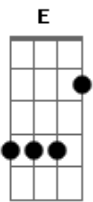

# Djambê - Quanto Vale?

tom:  
 Em  
 Intro: Em  
 Em E Em7 A  
 Em E Em7 A

[Refrão]

Em  
 Rio de lama  
 Doce, agora amargo, Vem  
 E  
 De Mariana  
 Desceu rejeito não tem pra ninguém Em7  
 E varre cama  
 E sonho e segue tudo pro além A  
 E diga Vale  
 Quanto vale a vida de alguém? Em

Rio de lama  
 Doce, agora amargo, Vem  
 E  
 De Mariana  
 Desceu rejeito não tem pra ninguém Em7  
 E varre cama  
 E sonho e segue tudo pro além A  
 E diga Vale

[Primeira Parte]

Em Am  
 Monstro desceu corredeira  
 (Dizimando tudo a sua frente)  
 Em Am  
 Não tem medo de ninguém D  
 (De investigação nem de autoridade)  
 Em Am  
 Quase toda realeza D  
 (Através do financiamento de campanha)  
 Em Am D  
 Foi comprada com vintém  
 Em Am  
 Sai da frente camarada D  
 Que lixo tóxico não dá pra beber  
 Em Am  
 Querosene nem gelada D  
 Olha o nível dessa gente procê vê!  
 Em Am  
 A TV não fala nada D Em  
 Mas deles a gente devia esperar o quê?

## Acordes

© ukulele-chords.com

© ukulele-chords.com

© ukulele-chords.com

© ukulele-chords.com

© ukulele-chords.com

© ukulele-chords.com

Am  
 Tragédia desenfreada!  
 E morre bicho  
 D Em  
 E morre gente e gente tentando esconder  
 ( Am D Em Am D )  
 [Ponte]  
 ( Em Em7 Em Em7 )  
 [Riff - Ponte]  
 Em Em7  
 Leito do rio, nosso karma  
 Em Em7  
 Que a ganância desmedida traga  
 Em Em7  
 Resumidas vidas de incontáveis animais  
 Em  
 É dívida eterna  
 Em7  
 Com a nossa casa, nossa Terra  
 Em Em7  
 Quantas toneladas consumimos de ferro!  
 Em Em7  
 Quantas mortes sufocadas sem berro!