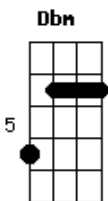

© ukulele-chords.com

© ukulele-chords.com