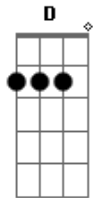

Djalma - Você Me Usou

tom:

Intro: D Bm7 Em7 A

Acordei de um sonho estranho

Onde seu amor era engano

Você usou meu coração

Como brinquedo em sua mão

Fingia ser alguém especial

Mas tudo era tão superficial

Você jogou com meus sentimentos

Agora só restam os lamentos

Você me usou o tempo todo

Fez do amor um grande jogo

Eu caí na sua armadilha

Agora vejo a verdade na trilha

Seus olhos eram pura mentira

Acordes

© ukulele-chords.com