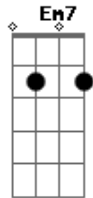

© ukulele-chords.com