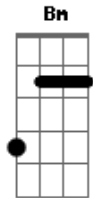

Mas tudo era tão superficial

Você jogou com meus sentimentos

Agora só restam os lamentos

Você me usou o tempo todo

Fez do amor um grande jogo

Eu caí na sua armadilha

Agora vejo a verdade na trilha

Seus olhos eram pura mentira

Acordes

© ukulele-chords.com

© ukulele-chords.com

© ukulele-chords.com

© ukulele-chords.com

© ukulele-chords.com

© ukulele-chords.com

Sua boca só prometia

Nunca se importou de verdade

Com meu amor e minha saudade

Eu construí castelos de areia

Em um mar de falsas ideias

Agora vejo o que não via

Meu coração em agonia

Você me usou o tempo todo

Fez do amor um grande jogo