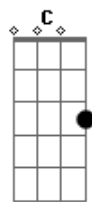

ukulele-chords.com