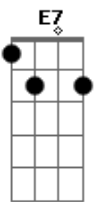

© ukulele-chords.com