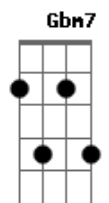

© ukulele-chords.com