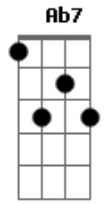

© ukulele-chords.com