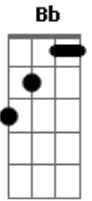

DJ Mizzontti - A Caminho do Bega

tom:

Cm

Cm

Bb

A caminho da Bega vou que vou

Cm Ah, tô entrando, a braba, o bailão começou

Cm Eu de cantin', ela me chamou pro beco

Cm Safada, vai passando a mão agacha e vai

Cm Me mama, me mama, me mama

Bb Até onde arranhar

Cm Yeah, vai

Cm Me mama, me mama, me mama

Bb Até onde arranhar

Bb Até onde arranhar

Cm Só passando a mão agacha e vai

Cm Bb Cm

Me mama, me mama, me mama

Bb Cm

Até onde arranhar

Cm Vai, senta!

Relaxa com esse sorrisin' covarde

Vai, senta!

Relaxa com esse sorrisin' covarde

Vai, senta!

Relaxa com esse sorrisin' covarde

Vai, senta!

Com esse sorrisin' covarde

Vai, senta!

Com esse sorrisin' covarde

Acordes

© ukulele-chords.com