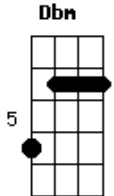

© ukulele-chords.com

© ukulele-chords.com