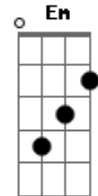

© ukulele-chords.com