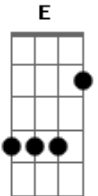

© ukulele-chords.com