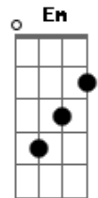

© ukulele-chords.com