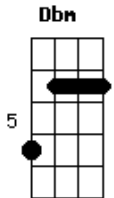

© ukulele-chords.com

© ukulele-chords.com