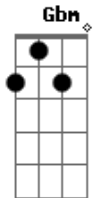

© ukulele-chords.com