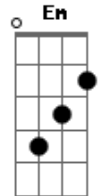

© ukulele-chords.com