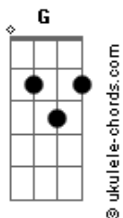

DJ Ivis - Probleminha (part. Barões da Pisadinha)

tom:

Intro: Em C G D

[Primeira Parte]

Em C
Sabe porque não saio da tua mente
G
É que na cama eu faço diferente
D
Por isso tu não consegue me largar

Em C
Com ele só faz amorzinho meia boca
G
Comigo é love doido a noite toda
D
Vai embora querendo ficar

[Pré-Refrão]

C D Eb
Tu gosta mesmo é do perigo de me encontrar

Acordes

[Refrão]

Em
Assume logo que eu sou o probleminha
C
Que tu não quer resolver
G
Sou eu que faço gostosinho com você
D Eb
Sou eu que faço gostosinho com você
Em
Assume logo que eu sou o probleminha
C
Que tu não quer resolver
G
Sou eu que faço gostosinho com você
D
Sou eu que faço gostosinho com você
Em
Sou eu que faço gostosinho com você