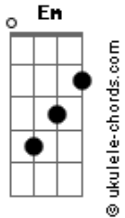

DJ Ivis - Probleminha (part. Barões da Pisadinha)

tom:

Intro: Em C G D

[Primeira Parte]

Em C
Sabe porque não saio da tua mente
G
É que na cama eu faço diferente
D
Por isso tu não consegue me largar

Em C
Com ele só faz amorzinho meia boca
G
Comigo é love doido a noite toda
D
Vai embora querendo ficar

[Pré-Refrão]

C D Eb
Tu gosta mesmo é do perigo de me encontrar

Acordes

[Refrão]

Em
Assume logo que eu sou o probleminha
C
Que tu não quer resolver
G
Sou eu que faço gostosinho com você
D Eb
Sou eu que faço gostosinho com você
Em
Assume logo que eu sou o probleminha
C
Que tu não quer resolver
G
Sou eu que faço gostosinho com você
D
Sou eu que faço gostosinho com você
Em
Sou eu que faço gostosinho com você

[Final] Em C G D
Em C G D