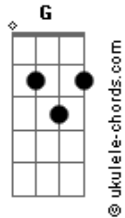

DJ Ivis - Probleminha (part. Barões da Pisadinha)

tom:

Intro: Em C G D

[Primeira Parte]

Em C
Sabe porque não saio da tua mente
G
É que na cama eu faço diferente
D
Por isso tu não consegue me largar

Em C
Com ele só faz amorzinho meia boca
G
Comigo é love doido a noite toda
D
Vai embora querendo ficar

[Pré-Refrão]

C D Eb
Tu gosta mesmo é do perigo de me encontrar

Acordes

[Refrão]

Em
Assume logo que eu sou o probleminha
C
Que tu não quer resolver
G
Sou eu que faço gostosinho com você
D Eb
Sou eu que faço gostosinho com você
Em
Assume logo que eu sou o probleminha
C
Que tu não quer resolver
G
Sou eu que faço gostosinho com você
D
Sou eu que faço gostosinho com você
Em
Sou eu que faço gostosinho com você

[Final] Em C G D
Em C G D