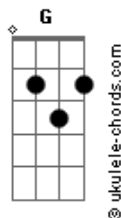

DJ Ivis - Probleminha (part. Barões da Pisadinha)

tom:

Intro: Em C G D

[Primeira Parte]

Em C
Sabe porque não saio da tua mente
É que na cama eu faço diferente G
Por isso tu não consegue me largar D

Em C
Com ele só faz amorzinho meia boca
Comigo é love doido a noite toda G
Vai embora querendo ficar D

[Pré-Refrão]

C D Eb
Tu gosta mesmo é do perigo de me encontrar

Acordes

[Refrão]

Em
Assume logo que eu sou o probleminha
Que tu não quer resolver C
Sou eu que faço gostosinho com você G
Sou eu que faço gostosinho com você D Eb

Em
Assume logo que eu sou o probleminha
Que tu não quer resolver C
Sou eu que faço gostosinho com você G
Sou eu que faço gostosinho com você D
Sou eu que faço gostosinho com você Em

[Final] Em C G D
Em C G D