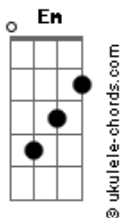

DJ Ivis - Probleminha (part. Barões da Pisadinha)

tom:

Intro: Em C G D

[Primeira Parte]

Em C
Sabe porque não saio da tua mente
É que na cama eu faço diferente G
Por isso tu não consegue me largar D

Em C
Com ele só faz amorzinho meia boca
Comigo é love doido a noite toda G
Vai embora querendo ficar D

[Pré-Refrão]

C D Eb
Tu gosta mesmo é do perigo de me encontrar

Acordes

[Refrão]

Em
Assume logo que eu sou o probleminha
Que tu não quer resolver C
Sou eu que faço gostosinho com você G
Sou eu que faço gostosinho com você D Eb

Em
Assume logo que eu sou o probleminha
Que tu não quer resolver C
Sou eu que faço gostosinho com você G
Sou eu que faço gostosinho com você D
Sou eu que faço gostosinho com você Em

[Final] Em C G D
Em C G D