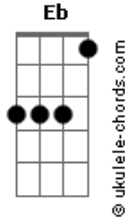

DJ Ivis - Probleminha (part. Barões da Pisadinha)

tom:

Intro: Em C G D

[Primeira Parte]

Em C
Sabe porque não saio da tua mente
G
É que na cama eu faço diferente
D
Por isso tu não consegue me largar

Em C
Com ele só faz amorzinho meia boca
G
Comigo é love doido a noite toda
D
Vai embora querendo ficar

[Pré-Refrão]

C D Eb
Tu gosta mesmo é do perigo de me encontrar

Acordes

[Refrão]

Em
Assume logo que eu sou o probleminha
C
Que tu não quer resolver
G
Sou eu que faço gostosinho com você
D Eb
Sou eu que faço gostosinho com você
Em
Assume logo que eu sou o probleminha
C
Que tu não quer resolver
G
Sou eu que faço gostosinho com você
D
Sou eu que faço gostosinho com você
Em
Sou eu que faço gostosinho com você

[Final] Em C G D
Em C G D