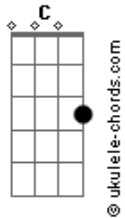

DJ Ivis - Probleminha (part. Barões da Pisadinha)

tom:

Intro: Em C G D

[Primeira Parte]

Em C
Sabe porque não saio da tua mente
G
É que na cama eu faço diferente
D
Por isso tu não consegue me largar

Em C
Com ele só faz amorzinho meia boca
G
Comigo é love doido a noite toda
D
Vai embora querendo ficar

[Pré-Refrão]

C D Eb
Tu gosta mesmo é do perigo de me encontrar

Acordes

[Refrão]

Em
Assume logo que eu sou o probleminha
C
Que tu não quer resolver
G
Sou eu que faço gostosinho com você
D Eb
Sou eu que faço gostosinho com você
Em
Assume logo que eu sou o probleminha
C
Que tu não quer resolver
G
Sou eu que faço gostosinho com você
D
Sou eu que faço gostosinho com você
Em
Sou eu que faço gostosinho com você

[Final] Em C G D
Em C G D