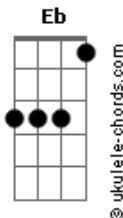

DJ Ivis - Probleminha (part. Barões da Pisadinha)

tom:

Intro: Em C G D

[Primeira Parte]

Em C
Sabe porque não saio da tua mente
G
É que na cama eu faço diferente
D
Por isso tu não consegue me largar

Em C
Com ele só faz amorzinho meia boca
G
Comigo é love doido a noite toda
D
Vai embora querendo ficar

[Pré-Refrão]

C D Eb
Tu gosta mesmo é do perigo de me encontrar

Acordes

[Refrão]

Em
Assume logo que eu sou o probleminha
C
Que tu não quer resolver
G
Sou eu que faço gostosinho com você
D Eb
Sou eu que faço gostosinho com você
Em
Assume logo que eu sou o probleminha
C
Que tu não quer resolver
G
Sou eu que faço gostosinho com você
D
Sou eu que faço gostosinho com você
Em
Sou eu que faço gostosinho com você