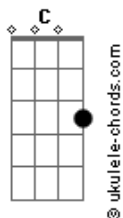

DJ Ivis - Probleminha (part. Barões da Pisadinha)

tom:

Intro: Em C G D

[Primeira Parte]

Em C
Sabe porque não saio da tua mente
G
É que na cama eu faço diferente
D
Por isso tu não consegue me largar

Em C
Com ele só faz amorzinho meia boca
G
Comigo é love doido a noite toda
D
Vai embora querendo ficar

[Pré-Refrão]

C D Eb
Tu gosta mesmo é do perigo de me encontrar

Acordes

[Refrão]

Em
Assume logo que eu sou o probleminha
C
Que tu não quer resolver
G
Sou eu que faço gostosinho com você
D Eb
Sou eu que faço gostosinho com você
Em
Assume logo que eu sou o probleminha
C
Que tu não quer resolver
G
Sou eu que faço gostosinho com você
D
Sou eu que faço gostosinho com você
Em
Sou eu que faço gostosinho com você