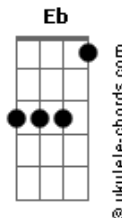

DJ Ivis - Probleminha (part. Barões da Pisadinha)

tom:

Intro: Em C G D

[Primeira Parte]

Em C
Sabe porque não saio da tua mente
É que na cama eu faço diferente G
Por isso tu não consegue me largar D

Em C
Com ele só faz amorzinho meia boca
Comigo é love doido a noite toda G
Vai embora querendo ficar D

[Pré-Refrão]

C D Eb
Tu gosta mesmo é do perigo de me encontrar

Acordes

[Refrão]

Em
Assume logo que eu sou o probleminha
Que tu não quer resolver C
Sou eu que faço gostosinho com você G
Sou eu que faço gostosinho com você D Eb

Em
Assume logo que eu sou o probleminha
Que tu não quer resolver C
Sou eu que faço gostosinho com você G
Sou eu que faço gostosinho com você D
Sou eu que faço gostosinho com você Em

[Final] Em C G D
Em C G D