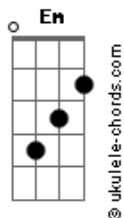

DJ Ivis - Probleminha (part. Barões da Pisadinha)

tom:

Intro: Em C G D

[Primeira Parte]

Em C
Sabe porque não saio da tua mente
G
É que na cama eu faço diferente
D
Por isso tu não consegue me largar

Em C
Com ele só faz amorzinho meia boca
G
Comigo é love doido a noite toda
D
Vai embora querendo ficar

[Pré-Refrão]

C D Eb
Tu gosta mesmo é do perigo de me encontrar

Acordes

[Refrão]

Em
Assume logo que eu sou o probleminha
C
Que tu não quer resolver
G
Sou eu que faço gostosinho com você
D Eb
Sou eu que faço gostosinho com você
Em
Assume logo que eu sou o probleminha
C
Que tu não quer resolver
G
Sou eu que faço gostosinho com você
D
Sou eu que faço gostosinho com você
Em
Sou eu que faço gostosinho com você