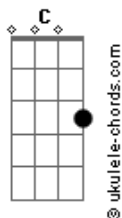

DJ Ivis - Probleminha (part. Barões da Pisadinha)

tom:

Intro: Em C G D

[Primeira Parte]

Em C
Sabe porque não saio da tua mente
É que na cama eu faço diferente G
Por isso tu não consegue me largar D

Em C
Com ele só faz amorzinho meia boca
Comigo é love doido a noite toda G
Vai embora querendo ficar D

[Pré-Refrão]

C D Eb
Tu gosta mesmo é do perigo de me encontrar

Acordes

[Refrão]

Em
Assume logo que eu sou o probleminha
Que tu não quer resolver C
Sou eu que faço gostosinho com você G
Sou eu que faço gostosinho com você D Eb

Em
Assume logo que eu sou o probleminha
Que tu não quer resolver C
Sou eu que faço gostosinho com você G
Sou eu que faço gostosinho com você D
Sou eu que faço gostosinho com você Em

[Final] Em C G D
Em C G D