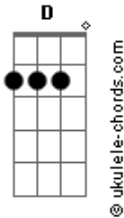

DJ Ivis - Probleminha (part. Barões da Pisadinha)

tom:

Intro: Em C G D

[Primeira Parte]

Em C
Sabe porque não saio da tua mente
G
É que na cama eu faço diferente
D
Por isso tu não consegue me largar

Em C
Com ele só faz amorzinho meia boca
G
Comigo é love doido a noite toda
D
Vai embora querendo ficar

[Pré-Refrão]

C D Eb
Tu gosta mesmo é do perigo de me encontrar

Acordes

[Refrão]

Em
Assume logo que eu sou o probleminha
C
Que tu não quer resolver
G
Sou eu que faço gostosinho com você
D Eb
Sou eu que faço gostosinho com você
Em
Assume logo que eu sou o probleminha
C
Que tu não quer resolver
G
Sou eu que faço gostosinho com você
D
Sou eu que faço gostosinho com você
Em
Sou eu que faço gostosinho com você

[Final] Em C G D
Em C G D