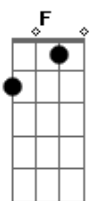

# DJ Ivis - Esquema Preferido (part. Tarcísio do Acordeon)

tom:

Intro: Dm Bb F C

[Solo]

[Primeira Parte]

Dm Bb  
Tá vendo aí, ela já tá falando  
F  
Que tá com saudades, tá me procurando  
C  
Daqui a pouco ela tá encostando  
Dm Bb  
Sabe que sou louco e sem coração  
F  
Mas quando ela liga eu dou atenção  
C  
Eu mando logo a localização  
Bb C  
Hoje vai ter festa no colchão

[Refrão]

Dm Bb  
Ela roda a cidade inteira pra ficar comigo  
F  
Porque eu sou o seu esquema preferido  
C  
Eu sou seu esquema preferido  
Dm Bb  
Ela despensa a balada, as amigas pra ficar comigo  
F  
Porque eu sou o seu esquema preferido  
C  
Eu sou seu esquema preferido

## Acordes

© ukulele-chords.com

© ukulele-chords.com

© ukulele-chords.com

© ukulele-chords.com

[Primeira Parte]

Dm Bb  
Tá vendo aí, ela já tá falando  
F  
Que tá com saudades, tá me procurando  
C  
Daqui a pouco ela tá encostando  
Dm Bb  
Sabe que sou louco e sem coração  
F  
Mas quando ela liga eu dou atenção  
C  
Eu mando logo a localização  
Bb C  
Hoje vai ter festa no colchão