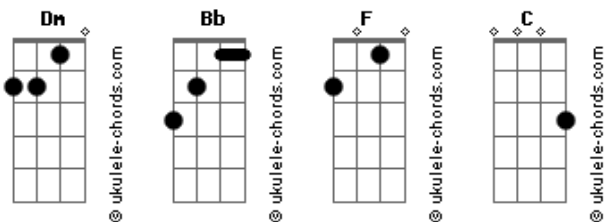

DJ Ivis - Esquema Preferido (part. Tarcísio do Acordeon)

tom:

Intro: Dm Bb F C

[Solo]

[Primeira Parte]

Dm Bb
Tá vendo aí, ela já tá falando
F
Que tá com saudades, tá me procurando
C
Daqui a pouco ela tá encostando
Dm Bb
Sabe que sou louco e sem coração
F
Mas quando ela liga eu dou atenção
C
Eu mando logo a localização
Bb C
Hoje vai ter festa no colchão

[Refrão]

Dm Bb
Ela roda a cidade inteira pra ficar comigo
F
Porque eu sou o seu esquema preferido
C
Eu sou seu esquema preferido
Dm Bb
Ela despensa a balada, as amigas pra ficar comigo
F
Porque eu sou o seu esquema preferido
C
Eu sou seu esquema preferido

[Solo] Dm Bb F C

Acordes

[Primeira Parte]

Dm Bb
Tá vendo aí, ela já tá falando
F
Que tá com saudades, tá me procurando
C
Daqui a pouco ela tá encostando
Dm Bb
Sabe que sou louco e sem coração
F
Mas quando ela liga eu dou atenção
C
Eu mando logo a localização
Bb C
Hoje vai ter festa no colchão