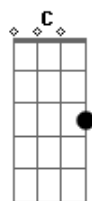

# DJ Ivis - Esquema Preferido (part. Tarcísio do Acordeon)

tom:

Intro: Dm Bb F C

[Solo]

[Primeira Parte]

Dm Bb  
Tá vendo aí, ela já tá falando  
F  
Que tá com saudades, tá me procurando  
C  
Daqui a pouco ela tá encostando  
Dm Bb  
Sabe que sou louco e sem coração  
F  
Mas quando ela liga eu dou atenção  
C  
Eu mando logo a localização  
Bb C  
Hoje vai ter festa no colchão

## Acordes

© ukulele-chords.com

© ukulele-chords.com

© ukulele-chords.com

© ukulele-chords.com

[Primeira Parte]

Dm Bb  
Tá vendo aí, ela já tá falando  
F  
Que tá com saudades, tá me procurando  
C  
Daqui a pouco ela tá encostando  
Dm Bb  
Sabe que sou louco e sem coração  
F  
Mas quando ela liga eu dou atenção  
C  
Eu mando logo a localização  
Bb C  
Hoje vai ter festa no colchão