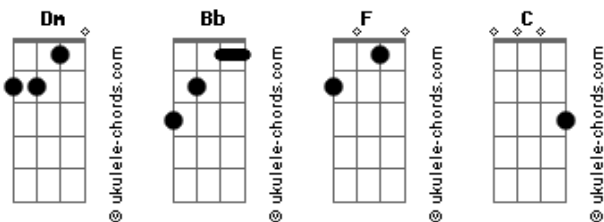

# DJ Ivis - Esquema Preferido (part. Tarcísio do Acordeon)

tom:

Intro: Dm Bb F C

[Solo]

[Primeira Parte]

Dm Bb  
Tá vendo aí, ela já tá falando  
F  
Que tá com saudades, tá me procurando  
C  
Daqui a pouco ela tá encostando  
Dm Bb  
Sabe que sou louco e sem coração  
F  
Mas quando ela liga eu dou atenção  
C  
Eu mando logo a localização  
Bb C  
Hoje vai ter festa no colchão

[Refrão]

Dm Bb  
Ela roda a cidade inteira pra ficar comigo  
F  
Porque eu sou o seu esquema preferido  
C  
Eu sou seu esquema preferido  
Dm Bb  
Ela despensa a balada, as amigas pra ficar comigo  
F  
Porque eu sou o seu esquema preferido  
C  
Eu sou seu esquema preferido

## Acordes

[Primeira Parte]

Dm Bb  
Tá vendo aí, ela já tá falando  
F  
Que tá com saudades, tá me procurando  
C  
Daqui a pouco ela tá encostando  
Dm Bb  
Sabe que sou louco e sem coração  
F  
Mas quando ela liga eu dou atenção  
C  
Eu mando logo a localização  
Bb C  
Hoje vai ter festa no colchão

Dm Bb  
Ela roda a cidade inteira pra ficar comigo  
F  
Porque eu sou o seu esquema preferido  
C  
Eu sou seu esquema preferido  
Dm Bb  
Ela despensa a balada, as amigas pra ficar comigo  
F  
Porque eu sou o seu esquema preferido  
C  
Eu sou seu esquema preferido