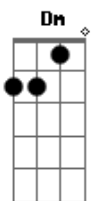

# DJ Ivis - Esquema Preferido (part. Tarcísio do Acordeon)

tom:

Intro: Dm Bb F C

[Solo]

[Primeira Parte]

Dm Bb  
Tá vendo aí, ela já tá falando  
F  
Que tá com saudades, tá me procurando  
C  
Daqui a pouco ela tá encostando  
Dm Bb  
Sabe que sou louco e sem coração  
F  
Mas quando ela liga eu dou atenção  
C  
Eu mando logo a localização  
Bb C  
Hoje vai ter festa no colchão

[Refrão]

Dm Bb  
Ela roda a cidade inteira pra ficar comigo  
F  
Porque eu sou o seu esquema preferido  
C  
Eu sou seu esquema preferido  
Dm Bb  
Ela despensa a balada, as amigas pra ficar comigo  
F  
Porque eu sou o seu esquema preferido  
C  
Eu sou seu esquema preferido

## Acordes

© ukulele-chords.com

© ukulele-chords.com

© ukulele-chords.com

© ukulele-chords.com

[Primeira Parte]

Dm Bb  
Tá vendo aí, ela já tá falando  
F  
Que tá com saudades, tá me procurando  
C  
Daqui a pouco ela tá encostando  
Dm Bb  
Sabe que sou louco e sem coração  
F  
Mas quando ela liga eu dou atenção  
C  
Eu mando logo a localização  
Bb C  
Hoje vai ter festa no colchão