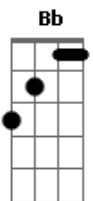

# DJ Ivis - Esquema Preferido (part. Tarcísio do Acordeon)

tom:

Intro: Dm Bb F C

[Solo]

[Primeira Parte]

Dm Bb  
Tá vendo aí, ela já tá falando  
F  
Que tá com saudades, tá me procurando  
C  
Daqui a pouco ela tá encostando  
Dm Bb  
Sabe que sou louco e sem coração  
F  
Mas quando ela liga eu dou atenção  
C  
Eu mando logo a localização  
Bb C  
Hoje vai ter festa no colchão

[Refrão]

Dm Bb  
Ela roda a cidade inteira pra ficar comigo  
F  
Porque eu sou o seu esquema preferido  
C  
Eu sou seu esquema preferido  
Dm Bb  
Ela despensa a balada, as amigas pra ficar comigo  
F  
Porque eu sou o seu esquema preferido  
C  
Eu sou seu esquema preferido

## Acordes

© ukulele-chords.com

© ukulele-chords.com

© ukulele-chords.com

© ukulele-chords.com

[Primeira Parte]

Dm Bb  
Tá vendo aí, ela já tá falando  
F  
Que tá com saudades, tá me procurando  
C  
Daqui a pouco ela tá encostando  
Dm Bb  
Sabe que sou louco e sem coração  
F  
Mas quando ela liga eu dou atenção  
C  
Eu mando logo a localização  
Bb C  
Hoje vai ter festa no colchão