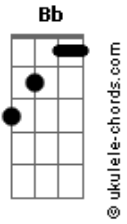

# DJ Guuga - Senta Pro Vaqueiro

tom:

Intro: Gm Bb F  
Gm Bb F Gm

Senta pro vaqueiro

Senta pro vaqueiro

Aqui a pegada é bruta

E tapa na raba puxão de cabelo

Ela sabe que eu sou da roça

## Acordes

Matuto mas ela gosta  
Na pegada diferente  
Viciou na galopada

Gamou na vaquejada  
Novinha da capital  
Agora pro vaqueiro  
Ela tá passando mal