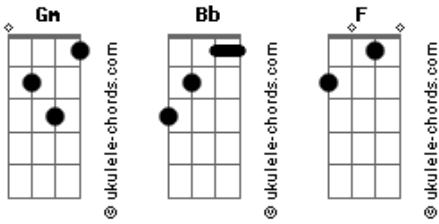

DJ Guuga - Senta Pro Vaqueiro

tom:

Gm

Intro: Gm Bb F
Gm Bb F Gm

Gm

Senta pro vaqueiro

Bb

Senta pro vaqueiro

F

Aqui a pegada é bruta

Gm

E tapa na raba puxão de cabelo

Gm

Ela sabe que eu sou da roça

Acordes

Bb

Matuto mas ela gosta

F

Na pegada diferente

Gm

Viciou na galopada

Gm

Gamou na vaquejada

Bb