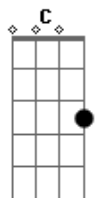

© ukulele-chords.com