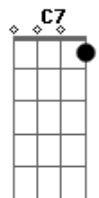

© ukulele-chords.com