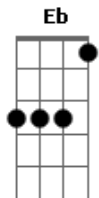

© ukulele-chords.com