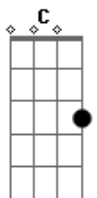

© ukulele-chords.com