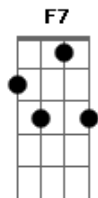

© ukulele-chords.com