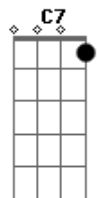

© ukulele-chords.com