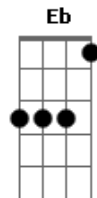

© ukulele-chords.com