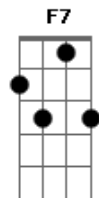

© ukulele-chords.com