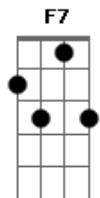

© ukulele-chords.com