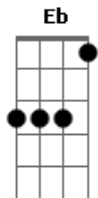

© ukulele-chords.com