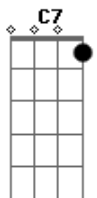

© ukulele-chords.com