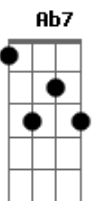

ukulele-chords.com