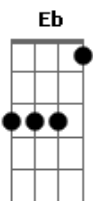

ukulele-chords.com