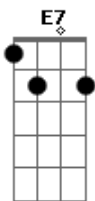

Divino e Donizete - Carro de Boi

tom:

Intro: D G E E7 A G D A7 D A7 D

[Primeira Parte]

D
Olhando um carro de boi
G D
Eu fiz a comparação
G D
Comparei a minha vida
A D (A7) (D)
A um velho carretão
D7
O meu lamento é igual
G
O gemido de um cocão
E
Que vai pelo chão do mundo
A7
Gemendo na ingratidão

G
Nas marcas da ilusão
E
Sou roda que ainda roda
A7
Na estrada solidão

[Refrão]

D
Carro de boi
G D
Que levou carga pesada
D
Meu peito também carrega
A7 D
Saudade da minha amada
(G D A7 D A7 D)

[Terceira Parte]

[Refrão]

D
Carro de boi
G D
Que levou carga pesada
D
Meu peito também carrega
A7 D
Saudade da minha amada

Acordes

© ukulele-chords.com

© ukulele-chords.com

© ukulele-chords.com

© ukulele-chords.com

© ukulele-chords.com