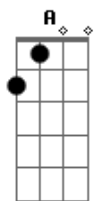

Divino e Donizete - Carro de Boi

tom:

Intro: D G E E7 A G D A7 D A7 D

[Primeira Parte]

D
Olhando um carro de boi
G D
Eu fiz a comparação
G D
Comparei a minha vida
A D (A7) (D)
A um velho carretão
D7
O meu lamento é igual
G
O gemido de um cocão
E
Que vai pelo chão do mundo
A7
Gemendo na ingratidão

[Refrão]

D
Carro de boi
G D
Que levou carga pesada
D
Meu peito também carrega
A7 D
Saudade da minha amada

Acordes

© ukulele-chords.com

© ukulele-chords.com

© ukulele-chords.com

© ukulele-chords.com

© ukulele-chords.com