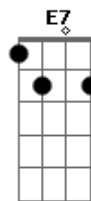

© ukulele-chords.com