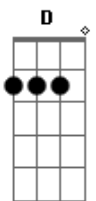

Divino e Donizete - Carro de Boi

tom:

Intro: D G E E7 A G D A7 D A7 D

[Primeira Parte]

D
Olhando um carro de boi
G D
Eu fiz a comparação
G D
Comparei a minha vida
A D (A7) (D)
A um velho carretão
D7
O meu lamento é igual
G
O gemido de um cocão
E
Que vai pelo chão do mundo
A7
Gemendo na ingratidão

[Refrão]

D
Carro de boi
G D
Que levou carga pesada
D
Meu peito também carrega
A7 D
Saudade da minha amada
(G D A7 D A7 D)

[Segunda Parte]

D
As rodas do velho carro
G D
Deixaram marcas no chão
G D
De um passado bem distante
A D (A7) (D)
Que hoje é recordação
D7
Assim é a minha vida

G
Nas marcas da ilusão
E
Sou roda que ainda roda
A7
Na estrada solidão

[Refrão]

D
Carro de boi
G D
Que levou carga pesada
D
Meu peito também carrega
A7 D
Saudade da minha amada
(G D A7 D A7 D)

[Terceira Parte]

D
Mas esse carro de boi
G D
Não pode mais carrear
G D
Madeira velha e quebrada
A D (A7) (D)
Não serve pra trabalhar
D7
Eu também estou sentindo
G
A minha força acabar
E
O tempo é o carreiro
A7
Que em breve vai me encostar

[Refrão]

D
Carro de boi
G D
Que levou carga pesada
D
Meu peito também carrega
A7 D
Saudade da minha amada

Acordes

© ukulele-chords.com