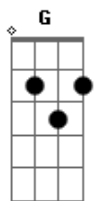

© ukulele-chords.com