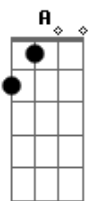

© ukulele-chords.com