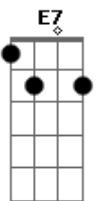

© ukulele-chords.com