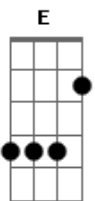

© ukulele-chords.com