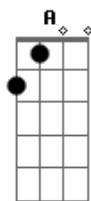

© ukulele-chords.com