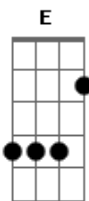

© ukulele-chords.com