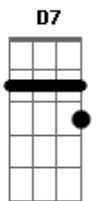

© ukulele-chords.com