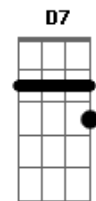

© ukulele-chords.com