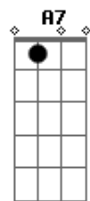

© ukulele-chords.com