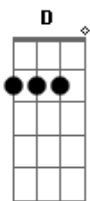

Divino e Donizete - Carro de Boi

tom:

Intro: D G E E7 A G D A7 D A7 D

[Primeira Parte]

D
Olhando um carro de boi
G D
Eu fiz a comparação
G D
Comparei a minha vida
A D (A7) (D)
A um velho carretão
D7
O meu lamento é igual
G
O gemido de um cocão
E
Que vai pelo chão do mundo
A7
Gemendo na ingratidão

[Refrão]

D
Carro de boi
G D
Que levou carga pesada
D
Meu peito também carrega
A7 D
Saudade da minha amada
(G D A7 D A7 D)

[Segunda Parte]

D
As rodas do velho carro
G D
Deixaram marcas no chão
G D
De um passado bem distante
A D (A7) (D)
Que hoje é recordação
D7
Assim é a minha vida

G
Nas marcas da ilusão
E
Sou roda que ainda roda
A7
Na estrada solidão

[Refrão]

D
Carro de boi
G D
Que levou carga pesada
D
Meu peito também carrega
A7 D
Saudade da minha amada
(G D A7 D A7 D)

[Terceira Parte]

D
Mas esse carro de boi
G D
Não pode mais carrear
G D
Madeira velha e quebrada
A D (A7) (D)
Não serve pra trabalhar
D7
Eu também estou sentindo
G
A minha força acabar
E
O tempo é o carreiro
A7
Que em breve vai me encostar

[Refrão]

D
Carro de boi
G D
Que levou carga pesada
D
Meu peito também carrega
A7 D
Saudade da minha amada

Acordes