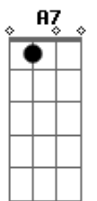

© ukulele-chords.com