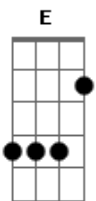

Divino e Donizete - Carro de Boi

tom:

Intro: D G E E7 A G D A7 D A7 D

[Primeira Parte]

D
Olhando um carro de boi
G D
Eu fiz a comparação
G D
Comparei a minha vida
A D (A7) (D)
A um velho carretão
D7
O meu lamento é igual
G
O gemido de um cocão
E
Que vai pelo chão do mundo
A7
Gemendo na ingratidão

[Refrão]

D
Carro de boi
G D
Que levou carga pesada
D
Meu peito também carrega
A7 D
Saudade da minha amada
(G D A7 D A7 D)

[Segunda Parte]

D
As rodas do velho carro
G D
Deixaram marcas no chão
G D
De um passado bem distante
A D (A7) (D)
Que hoje é recordação
D7
Assim é a minha vida

G
Nas marcas da ilusão
E
Sou roda que ainda roda
A7
Na estrada solidão

[Refrão]

D
Carro de boi
G D
Que levou carga pesada
D
Meu peito também carrega
A7 D
Saudade da minha amada
(G D A7 D A7 D)

[Terceira Parte]

[Refrão]

D
Carro de boi
G D
Que levou carga pesada
D
Meu peito também carrega
A7 D
Saudade da minha amada

Acordes

© ukulele-chords.com

© ukulele-chords.com

© ukulele-chords.com

© ukulele-chords.com

© ukulele-chords.com