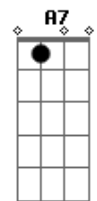

Divino e Donizete - Carro de Boi

tom:

Intro: D G E E7 A G D A7 D A7 D

[Primeira Parte]

D
Olhando um carro de boi
G D
Eu fiz a comparação
G D
Comparei a minha vida
A D (A7) (D)
A um velho carretão
D7
O meu lamento é igual
G
O gemido de um cocão
E
Que vai pelo chão do mundo
A7
Gemendo na ingratidão

[Refrão]

D
Carro de boi
G D
Que levou carga pesada
D
Meu peito também carrega
A7 D
Saudade da minha amada

Acordes

© ukulele-chords.com

© ukulele-chords.com

© ukulele-chords.com

© ukulele-chords.com

© ukulele-chords.com