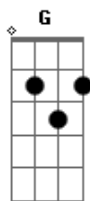

© ukulele-chords.com