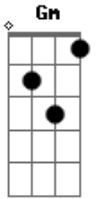

© ukulele-chords.com