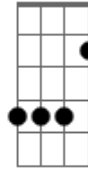

© ukulele-chords.com

G