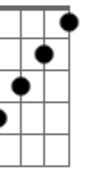

Divididos - Paisano de Hurlingham

tom:
Em

[Emaj9 D7M C7M B7M]

[Riff]
Paisano de Hurlingham
Poda neblina
Moneda o botón
Ciego bilingüe
Paso morales fue
Sin la opalina
De Retiro a Pilar

Busca el chancho al chabon

E G D E
Sapo explota en San Martín
E G D E
Los domingos a las diez
E G D E
Sable recto en la estación
G D

Berretin de mayor

Acordes

D7M

© ukulele-chords.com

C7M

© ukulele-chords.com

B7M