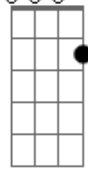

Divididos - Paisano de Hurlingham

tom:
Em

[Emaj9 D7M C7M B7M]

[Riff]
Paisano de Hurlingham
Poda neblina
Moneda o botón
Ciego bilingüe
Paso morales fue
Sin la opalina
De Retiro a Pilar

Busca el chancho al chabon

E G D E
Sapo explota en San Martín
E G D E
Los domingos a las diez
E G D E
Sable recto en la estación
G D

Berretin de mayor

Acordes

D7M

© ukulele-chords.com

C7M

© ukulele-chords.com

B7M