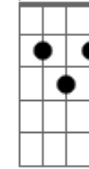

© ukulele-chords.com

D