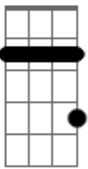

Divididos - Paisano de Hurlingham

tom:
Em

[Emaj9 D7M C7M B7M]

[Riff]
Paisano de Hurlingham
Poda neblina
Moneda o botón
Ciego bilingüe
Paso morales fue
Sin la opalina
De Retiro a Pilar

Busca el chancho al chabon

E G D E
Sapo explota en San Martín
E G D E
Los domingos a las diez
E G D E
Sable recto en la estación
G D

Berretin de mayor

Acordes

D7M

© ukulele-chords.com

C7M

© ukulele-chords.com

B7M