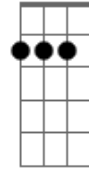

© ukulele-chords.com

B7