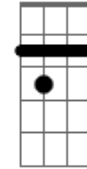

© ukulele-chords.com

[Riff]
Canilla en el anden
Gotea noticias
Te grita el titular
Mentiras sin picar
Abejas con ombu
Viajando en el panal
Va la timba en el furgón

E G D E
Sapo explota en San Martín
E G D E
Los domingos a las diez
E G D B7 E
Sable recto en la estación
G D
Berretin de mayor