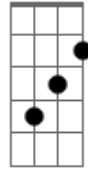

© ukulele-chords.com

E