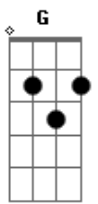

# Divididos - Nene de antes

tom:  
 D  
 Peine, cardenales bajo el chaparron, aves raras de un pasado por agua otra vez al bylcreem  
 D Bm G  
 Peine, cardenales bajo el chaparron, aves raras de un pasado por agua otra vez al bylcreem  
 D Bm G  
 Ponele, las vventosas al hombre invisible, que el chiflete debajo de la puerta no para de sonar

## Acordes

© ukulele-chords.com

© ukulele-chords.com

© ukulele-chords.com

© ukulele-chords.com

Balcón, de inconclusa serenata fue, busco cama, vacaciones y llantos, el turista mortal

D Bm G

Sudaba como una ballena en acensor a la consejera de esta locura se le fruncio el frances