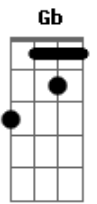

# Divididos - Nene de antes

tom:  
 D  
 Peine, cardenales bajo el chaparron, aves raras de un pasado por agua otra vez al bylcreem  
 D Bm G  
 Peine, cardenales bajo el chaparron, aves raras de un pasado por agua otra vez al bylcreem  
 D Bm G  
 Ponele, las vventosas al hombre invisible, que el chiflete debajo de la puerta no para de sonar

## Acordes

© ukulele-chords.com

© ukulele-chords.com

© ukulele-chords.com

© ukulele-chords.com

Balcón, de inconclusa serenata fue, busco cama, vacaciones y llantos, el turista mortal

D Bm G

Sudaba como una ballena en acensor a la consejera de esta locura se le fruncio el frances

El punteo no lo pude sacar... si alguien lo puede sacar por favor transcribalo

G Gb  
 Tuve ataques de nervios pero estaba modeeeernooo

G Gb  
 Con tapones limados, me sacaron la roooojaaaa